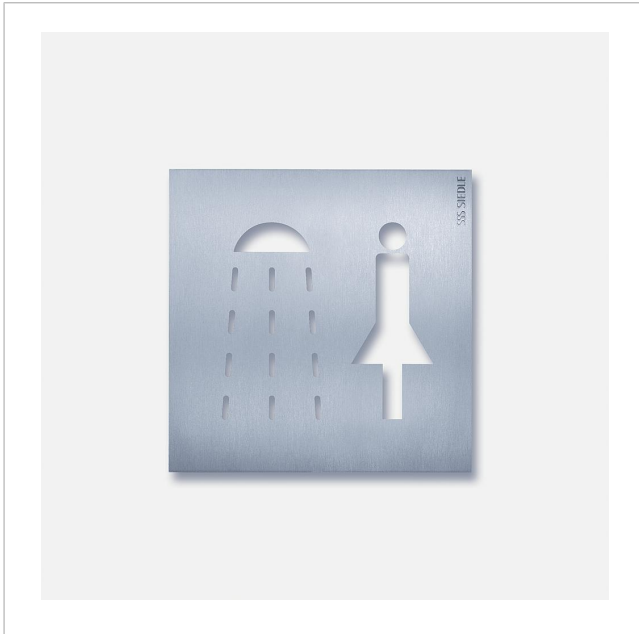

Plaquette d'orientation
Douche dames
OSP 0014

200033730-00

Description du produit

Plaquette d'orientation avec pictogramme "Douche dames" en acier inoxydable brossé.

Caractéristiques techniques

Dimensions (mm) l x H x P : 154 x 154 x 11

Informations articles

Référence	Désignation	Couleur	GC (groupe de condition)	Code article
OSP 0014	Plaquette d'orientation Douche dames	Acier inoxydable brossé	D	200033730-00

Plaquette d'orientation
Douche dames
OSP 0014

200033730

Page 2

Plaquette d'orientation
Douche dames
OSP 0014

200033730

Page 3

OSM 0001AN Siedle Steel Système d'orientation Plaque de montage

Information produit

92,6 kB