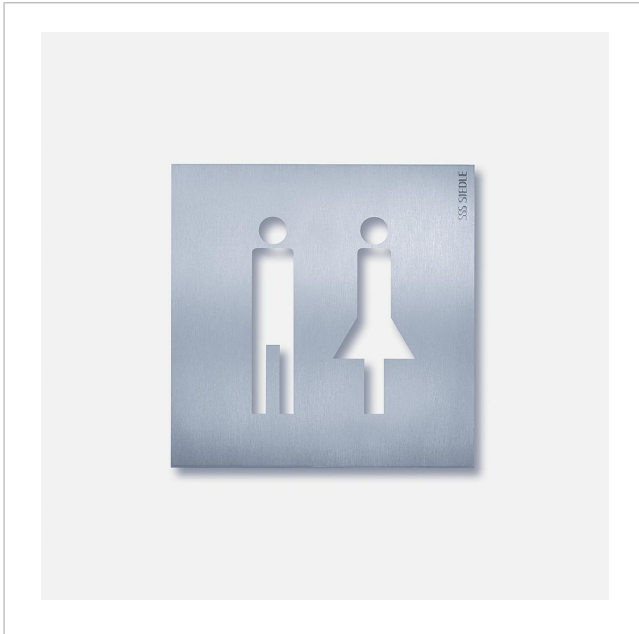

Plaquette d'orientation  
Toilettes  
OSP 0012

200032692-00

---

## Description du produit

Plaquette d'orientation avec pictogramme "Toilettes" en acier inoxydable brossé.

---

## Caractéristiques techniques

Dimensions (mm) l x H x P : 154 x 154 x 11

---