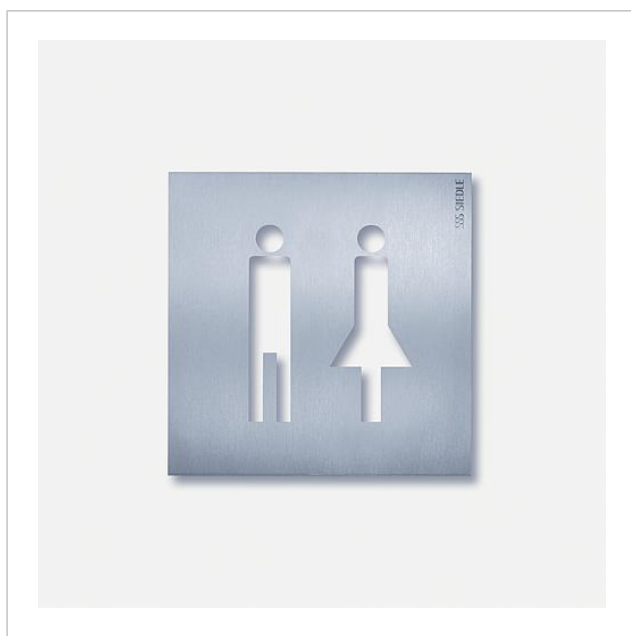

Plaquette d'orientation
Toilettes
OSP 0012

200032692

Page 2