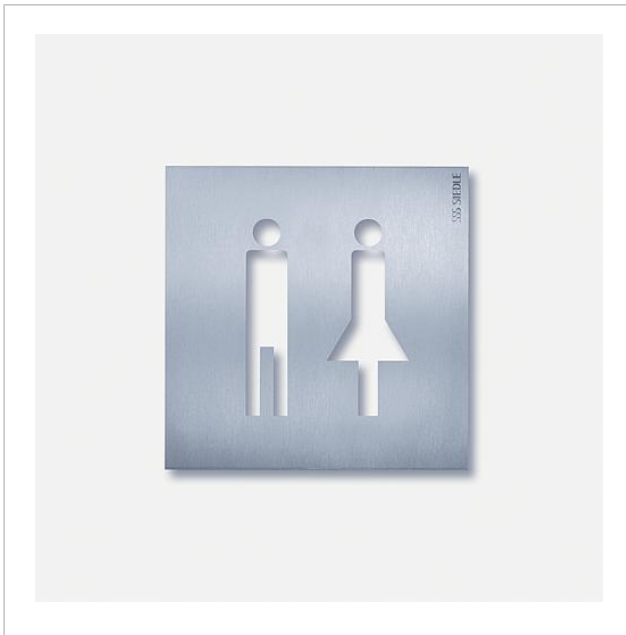

Zeichnungen / Montage