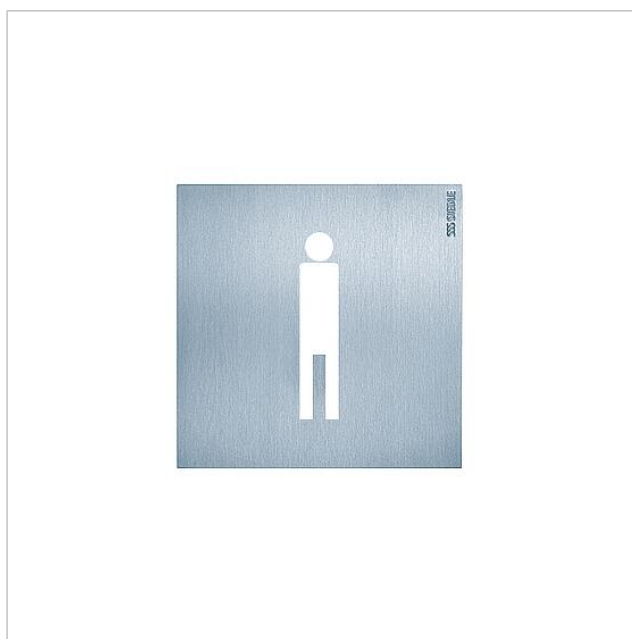

Plaquette d'orientation
Hommes
OSP 0011

200032636

Page 2