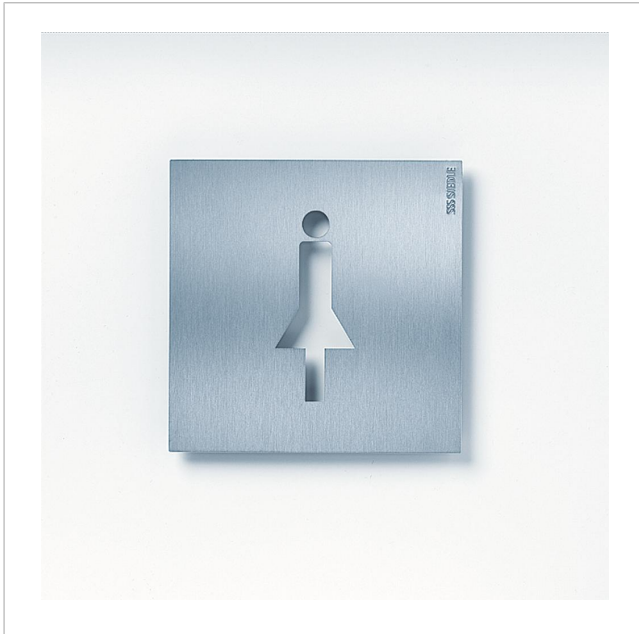

Oriëntatiebord dames  
OSP 0010

200032635-00

---

## Productomschrijving

Oriëntatiebord met pictogram „Dames“ uit geborsteld edelstaal.

---

## Technische gegevens

Afmetingen (mm) B x H x D: 154 x 154 x 11

---

## Artikelinformatie

Artikelaanduiding	Artikelomschrijving	Kleur/Materiaal	KG Artikelnr.
OSP 0010	Oriëntatiebord dames	Geborsteld edelstaal	D 200032635-00

Oriëntatiebord dames  
OSP 0010

200032635

Pagina 2