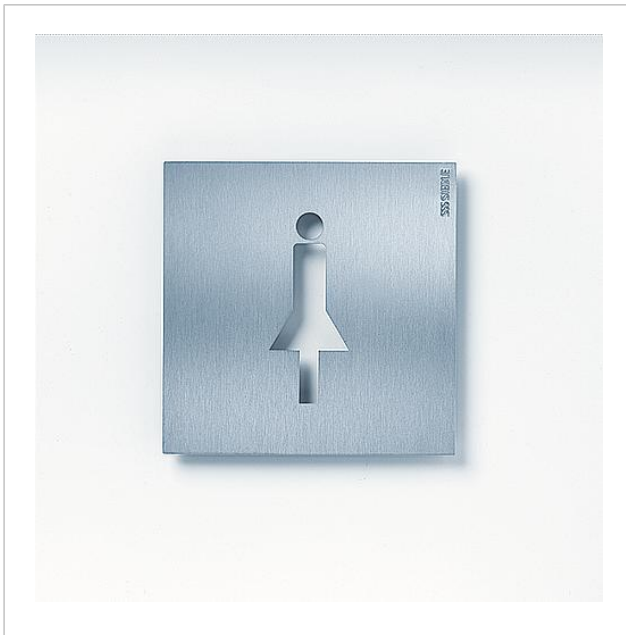

Zeichnungen / Montage