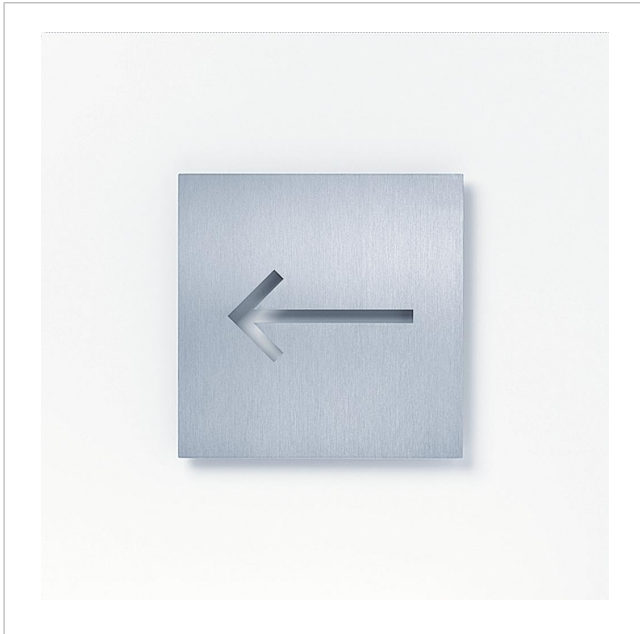

Orientierungsschild  
Pfeil  
OSP 0006  
200032631-00

---

## Produktbeschreibung

Orientierungsschild mit Piktogramm „Pfeil“ links und rechts aus gebürstetem Edelstahl.

---

## Artikelinformationen

Artikel-Bezeichnung	Artikelbeschreibung	Farbe	KG Artikel-Nr.
OSP 0006	Orientierungsschild Pfeil	Edelstahl gebürstet	D 200032631-00

Orientierungsschild

Pfeil

OSP 0006

200032631

Seite 2