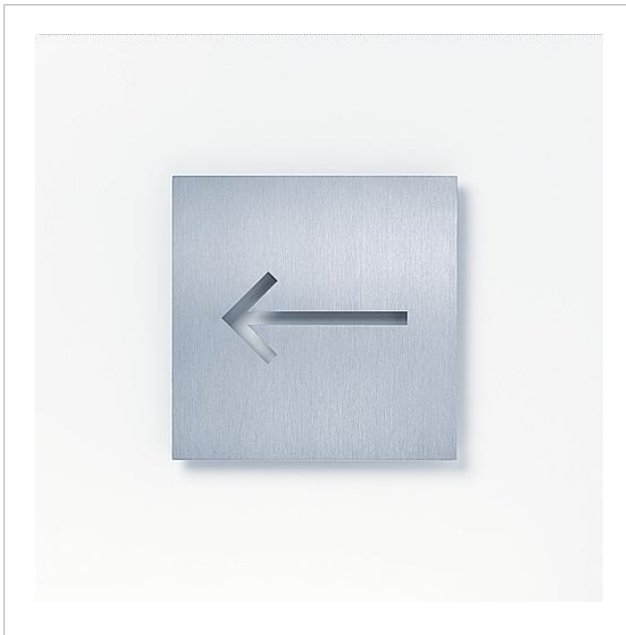

Zeichnungen / Montage