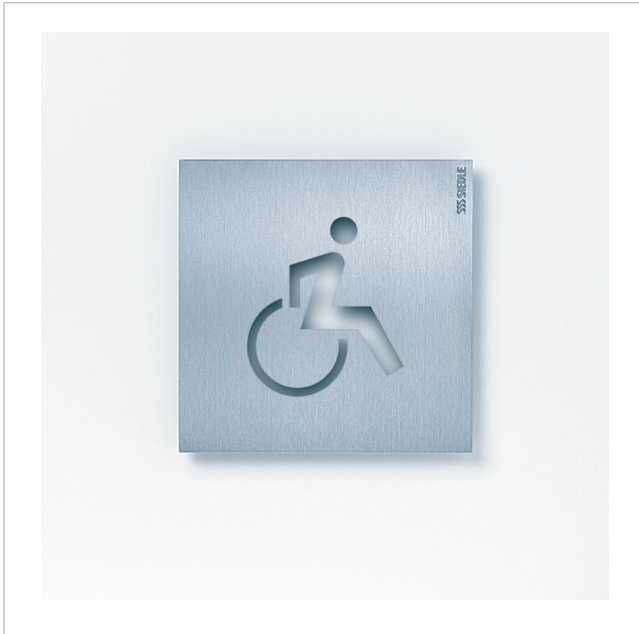

Orienteringsskylt
Rullstolsanpassad
OSP 0009-01

200032625-01

Produktbeskrivning

Orienteringsskylt med piktogram "Rullstolsanpassad" av borstat rostfritt stål.

Tekniska data

Mått (mm) B x H x D:

154 x 154 x 11

Orienteringsskylt
Rullstolsanpassad
OSP 0009-01

210011183

Sida 2

Orienteringsskylt
Rullstolsanpassad
OSP 0009-01

210011183

Sida 3

OSM 0001AN Siedle Steel Orienteringssystem Monteringsplatta	Produktinformation	92,6 kB	ladda ned
	Konformitetsförklaring	140 kB	ladda ned
	Ytterligare information	140 kB	ladda ned