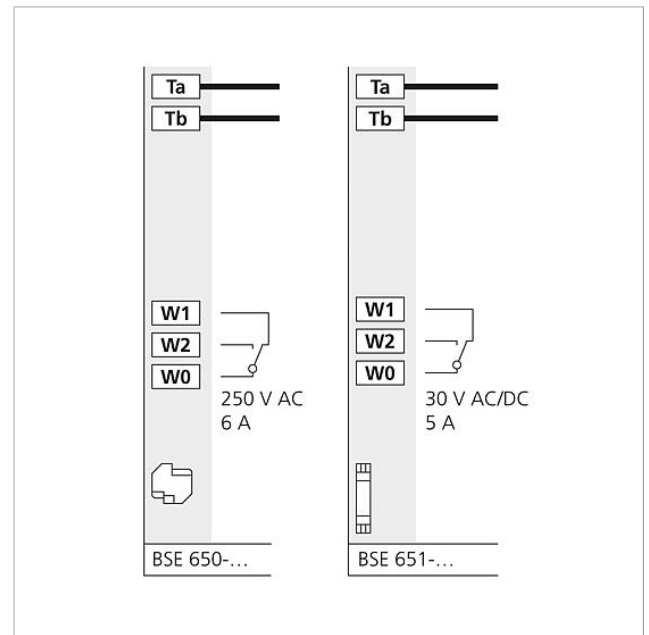

Buss-kopplings-enhet
BSE 650-02

200031950-02

Produktbeskrivning

Buss-kopplingsenhet med bistabilt relä, lämpar sig för montering in i en 70-dosa.

Kan styras via BEM, via systemdeltagarnas programmerbara knappar eller parallellt till en dörranropsknapp.

Tekniska data

Typ av kontakt:	Omkopplare max. 250 V AC, 6 A
Kopplingstid:	Kan ställas in, alt. kopplas in/från
Skyddstyp:	IP 20
Omgivningstemperatur:	0 °C till +40 °C
Mått (mm) \varnothing x H:	51 x 23

Artikelinformationer

Artikelbeteckning	Artikelbeskrivning	Färg	KG	Artikel-nr
BSE 650-02	Buss-kopplings-enhet	Svart	D	200031950-02

Tillbehör

Artikelbeteckning	Artikelbeskrivning	Färg	KG	Artikel-nr
ZHSB 650-0	Tillbehör hattskensfixering (5 St.)	Gul	D	200032258-00

Buss-kopplings-enhet
BSE 650-02

210007874

Sida 2

Buss-kopplings-enhet
BSE 650-02

210007874

Sida 3

BSE 650-02, BSE 651-0 Buss-kopplingsenhet

Produktinformation