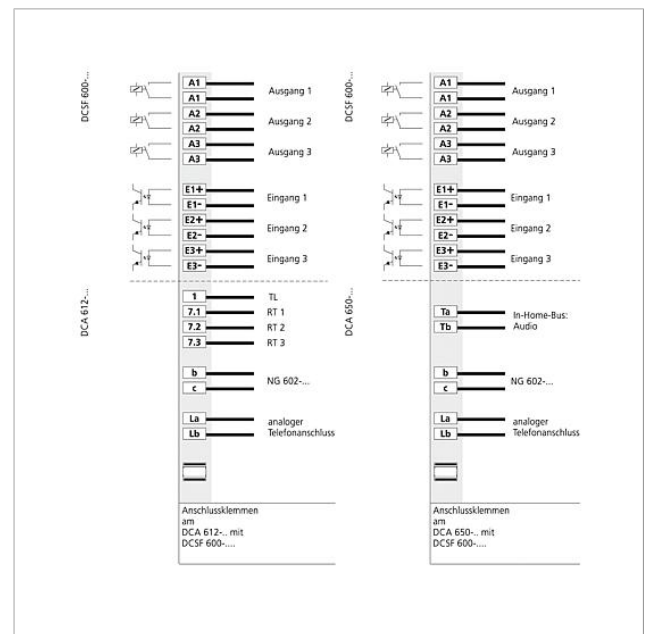

Koblings- og fjernstyringsinterface DCSF 600-0

200030432

Side 2