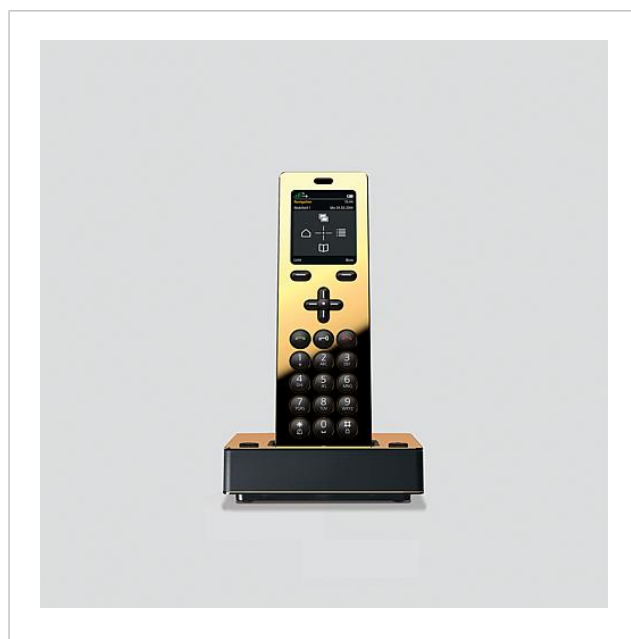

Siedle Scope laddenhet
med närdel
S/SZM 85x-... EG/S EU

200029912

Sida 2