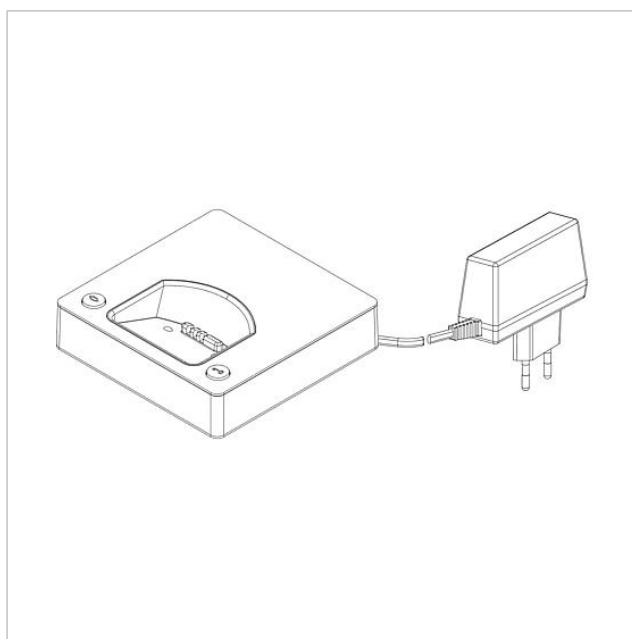

Siedle Scope laddenhet
med närdel
S/SZM 85x-... EG/S EU

200029912

Sida 2