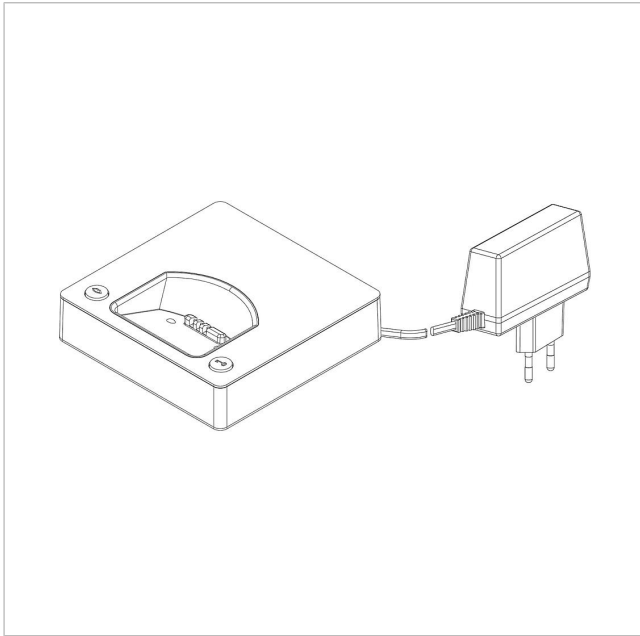

Siedle Scope laddenhet  
med närdel  
S/SZM 85x-... EG/S EU

200029912-00

---

## Produktbeskrivning

Siedle Scope laddningsställ med närdel, gör det möjligt att ladda mobildelen på den valfria plats, där laddningsstället är anslutet till elnätet.

---

## Artikelinformationer

Artikelbeteckning	Artikelbeskrivning	Färg	KG Artikel-nr
S/SZM 85x-... EG/S EU	Siedle Scope laddenhet med närdel	Guld/Svart	E 200029912-00

Siedle Scope laddenhet  
med närdel  
S/SZM 85x-... EG/S EU