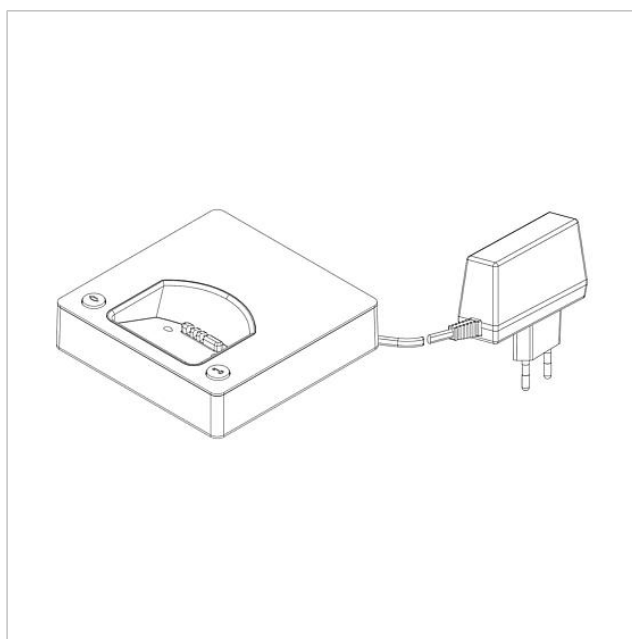

Siedle Scope oplader
med voeding
S/SZM 85x-... EG/S EU

200029912

Pagina 2