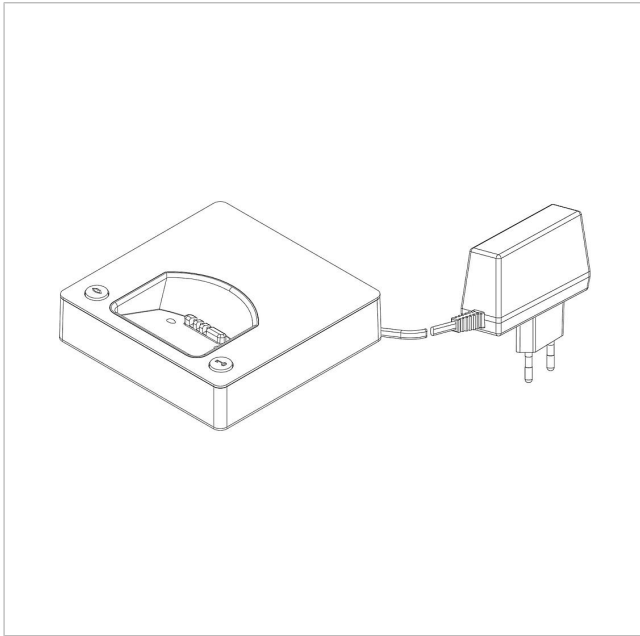

Siedle Scope oplader  
med voeding  
S/SZM 85x-... EG/S EU  
200029912-00

---

## Productomschrijving

Siedle Scope laadstation met voeding, maakt het opladen van de handset op iedere willekeurige plaats mogelijk waar het oplaadstation verbinding heeft met het stroomnet.

---

## Artikelinformatie

Artikelaanduiding	Artikelomschrijving	Kleur	KG Artikelnr.
S/SZM 85x-... EG/S EU	Siedle Scope oplader med voeding	Goud/zwart	E 200029912-00

Siedle Scope oplader  
med voeding  
S/SZM 85x-... EG/S EU