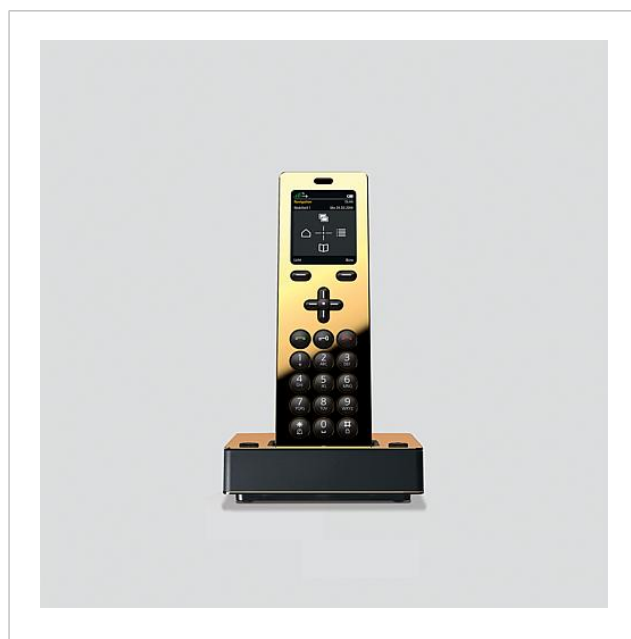

Siedle Scope oplader
med voeding
S/SZM 85x-... EG/S EU

200029912

Pagina 2