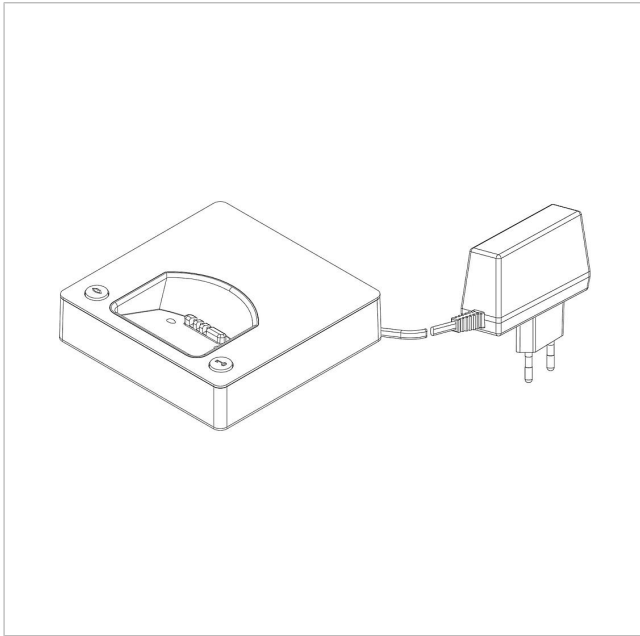

Siedle Scope oplader  
med voeding  
S/SZM 85x-... EG/S EU  
200029912-00

---

## Productomschrijving

Siedle Scope laadstation met voeding, maakt het opladen van de handset op iedere willekeurige plaats mogelijk waar het oplaadstation verbinding heeft met het stroomnet.

---

## Artikelinformatie

Artikelaanduiding	Artikelomschrijving	Kleur/Materiaal	KG Artikelnr.
S/SZM 85x-... EG/S EU	Siedle Scope oplader med voeding	Goud/zwart	E 200029912-00

Siedle Scope oplader  
med voeding  
S/SZM 85x-... EG/S EU