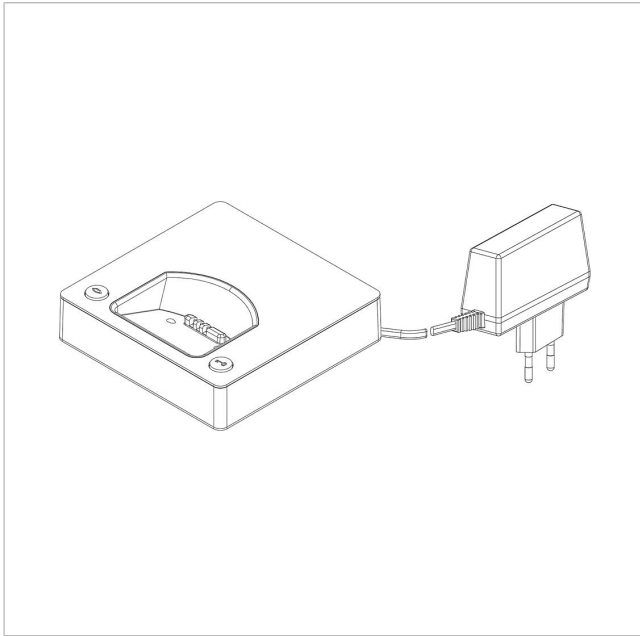

Siedle Scope Base
di ricarica con
alimentatore
S/SZM 85x-... EG/S EU

200029912-00

Descrizione del prodotto

L'unità di ricarica con alimentatore di Siedle Scope consente di ricaricare la parte mobile (portatile) in qualsiasi luogo l'unità di ricarica venga collegata alla rete elettrica.

Informazioni sugli articoli

Articolo	Descrizione articolo	Colore	KGCodice
S/SZM 85x-... EG/S EU	Siedle Scope Base di ricarica con alimentatore	Finitura dorata/nera	E 200029912-00

Siedle Scope Base
di ricarica con
alimentatore
S/SZM 85x-... EG/S EU

200029912

Pagina 2

Siedle Scope Base
di ricarica con
alimentatore
S/SZM 85x-... EG/S EU

200029912

Pagina 3

S 851-0, SGM 650-0, SZM 851-0

Opuscolo informativo sul
prodotto

1,2 MB