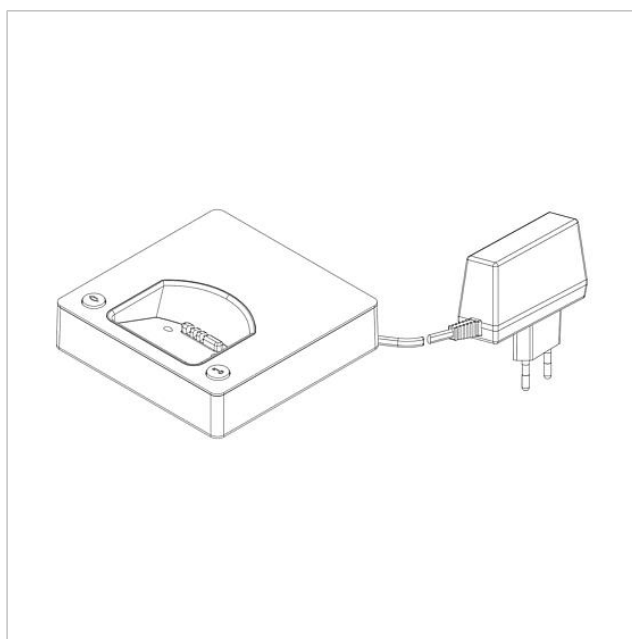

Siedle Scope Base
di ricarica con
alimentatore
S/SZM 85x-... EG/S EU

200029912-00

Descrizione del prodotto

L'unità di ricarica con alimentatore di Siedle Scope consente di ricaricare la parte mobile (portatile) in qualsiasi luogo l'unità di ricarica venga collegata alla rete elettrica.

Informazioni sugli articoli

Articolo	Descrizione articolo	Colore	KGCodice
S/SZM 85x-... EG/S EU	Siedle Scope Base di ricarica con alimentatore	Finitura dorata/nera	E 200029912-00

Siedle Scope Base
di ricarica con
alimentatore
S/SZM 85x-... EG/S EU

200029912

Pagina 2

Siedle Scope Base
di ricarica con
alimentatore
S/SZM 85x-... EG/S EU

200029912

Pagina 3

S 851-0, SGM 650-0, SZM 851-0

Opuscolo informativo sul
prodotto

1,2 MB