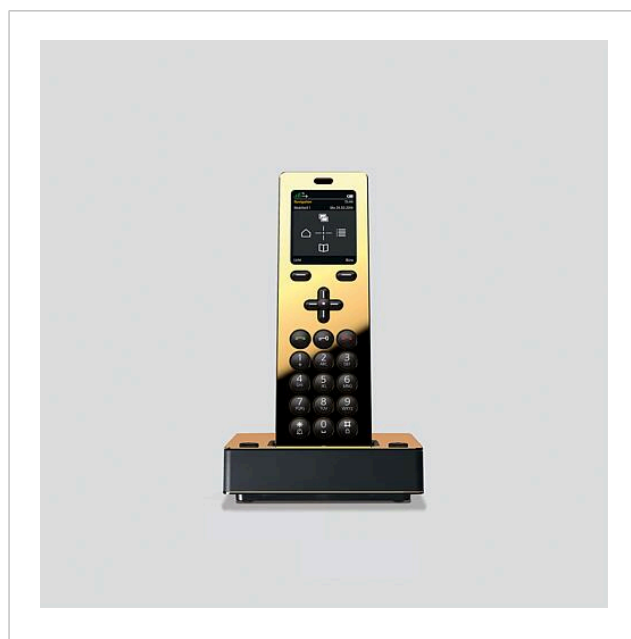

Siedle Scope Base
di ricarica con
alimentatore
S/SZM 85x-... EG/S EU

200029912-00

Descrizione del prodotto

L'unità di ricarica con alimentatore di Siedle Scope consente di ricaricare la parte mobile (portatile) in qualsiasi luogo l'unità di ricarica venga collegata alla rete elettrica.

Informazioni sugli articoli

Articolo	Descrizione articolo	Colore	KGCodice
S/SZM 85x-... EG/S EU	Siedle Scope Base di ricarica con alimentatore	Finitura dorata/nera	E 200029912-00

Siedle Scope Base
di ricarica con
alimentatore
S/SZM 85x-... EG/S EU

200029912

Pagina 2

Siedle Scope Base
di ricarica con
alimentatore
S/SZM 85x-... EG/S EU

200029912

Pagina 3

S 851-0, SGM 650-0, SZM 851-0

Opuscolo informativo sul
prodotto

1,2 MB