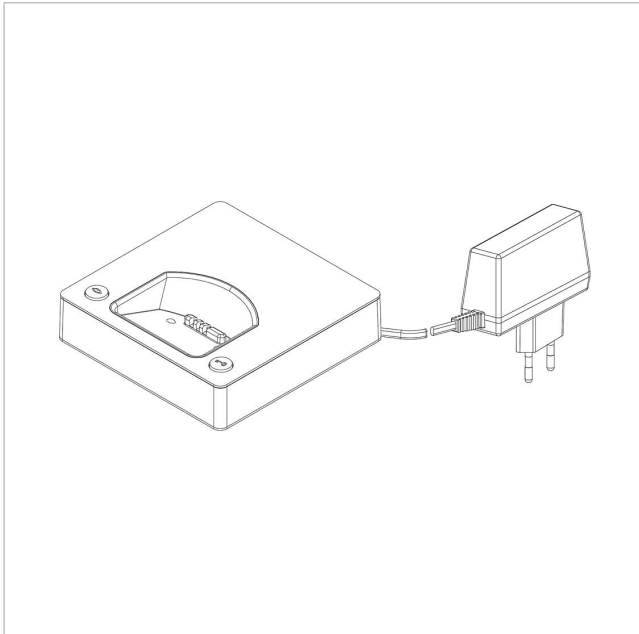

Siedle Scope Base
de chargement sur
Alimentation
S/SZM 85x-... EG/S EU

200029912-00

Description du produit

La base de chargement Siedle Scope, avec élément secteur, permet de charger le combiné en n'importe quel endroit où la base de chargement est reliée au secteur d'alimentation électrique.

Informations articles

Référence	Désignation	Couleur	GC (groupe de condition)	Code article
S/SZM 85x-... EG/S EU	Siedle Scope Base de chargement sur Alimentation	Doré/noir E		200029912-00

Siedle Scope Base
de chargement sur
Alimentation
S/SZM 85x-... EG/S EU

200029912

Page 2

Siedle Scope Base
de chargement sur
Alimentation
S/SZM 85x-... EG/S EU

200029912

Page 3

S 851-0, SGM 650-0, SZM 851-0

Information produit

1,2 MB