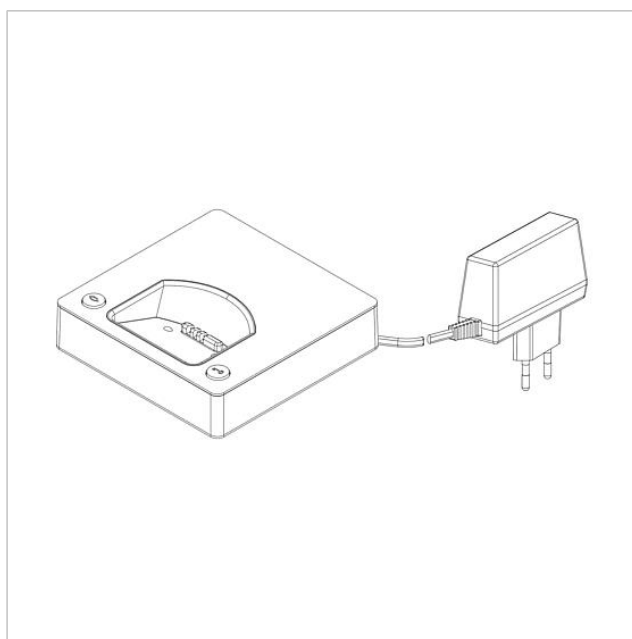

Siedle Scope Base
de chargement sur
Alimentation
S/SZM 85x-... EG/S EU

200029912-00

Description du produit

La base de chargement Siedle Scope, avec élément secteur, permet de charger le combiné en n'importe quel endroit où la base de chargement est reliée au secteur d'alimentation électrique.

Informations articles

Référence	Désignation	Couleur	GC (groupe de condition)	Code article
S/SZM 85x-... EG/S EU	Siedle Scope Base de chargement sur Alimentation	Doré/noir E		200029912-00

Siedle Scope Base
de chargement sur
Alimentation
S/SZM 85x-... EG/S EU

200029912

Page 2

Siedle Scope Base
de chargement sur
Alimentation
S/SZM 85x-... EG/S EU

200029912

Page 3

S 851-0, SGM 650-0, SZM 851-0

Information produit

1,2 MB