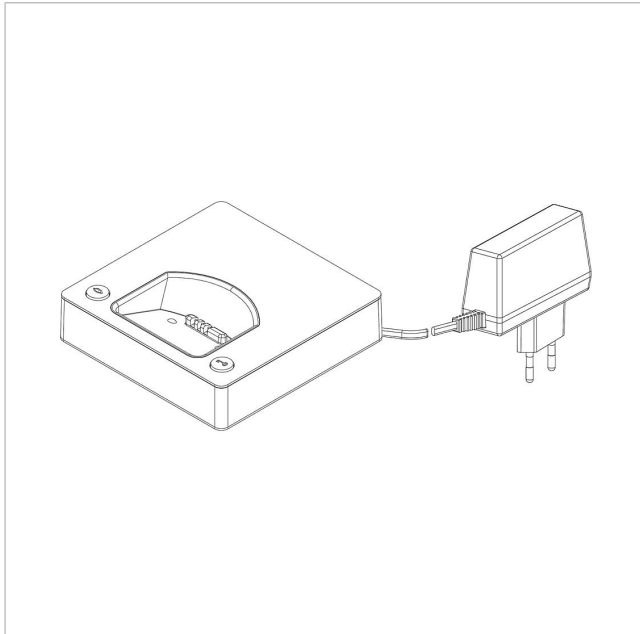

Siedle Scope Base
de chargement sur
Alimentation
S/SZM 85x-... EG/S EU

200029912-00

Description du produit

La base de chargement Siedle Scope, avec élément secteur, permet de charger le combiné en n'importe quel endroit où la base de chargement est reliée au secteur d'alimentation électrique.

Informations articles

Référence	Désignation	Couleur / Finition	GC (groupe de condition)	Code article
S/SZM 85x-... EG/S EU	Siedle Scope Base de chargement sur Alimentation	Doré/noir	E	200029912-00

Siedle Scope Base
de chargement sur
Alimentation
S/SZM 85x-... EG/S EU

200029912

Page 2

Siedle Scope Base
de chargement sur
Alimentation
S/SZM 85x-... EG/S EU

200029912

Page 3

S 851-0, SGM 650-0, SZM 851-0

Information produit

1,2 MB