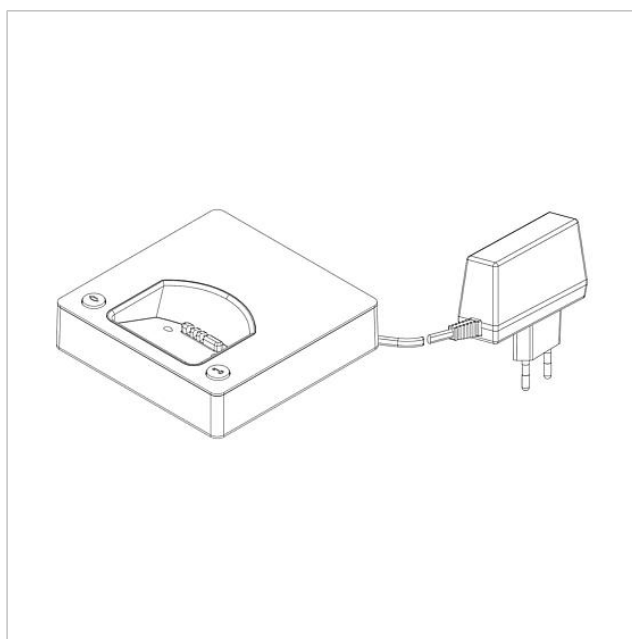

Siedle Scope Base
de chargement sur
Alimentation
S/SZM 85x-... EG/S EU

200029912-00

Description du produit

La base de chargement Siedle Scope, avec élément secteur, permet de charger le combiné en n'importe quel endroit où la base de chargement est reliée au secteur d'alimentation électrique.

Informations articles

Référence	Désignation	Couleur / Finition	GC (groupe de condition)	Code article
S/SZM 85x-... EG/S EU	Siedle Scope Base de chargement sur Alimentation	Doré/noir	E	200029912-00

Siedle Scope Base
de chargement sur
Alimentation
S/SZM 85x-... EG/S EU

200029912

Page 2

Siedle Scope Base
de chargement sur
Alimentation
S/SZM 85x-... EG/S EU

200029912

Page 3

S 851-0, SGM 650-0, SZM 851-0

Information produit

1,2 MB