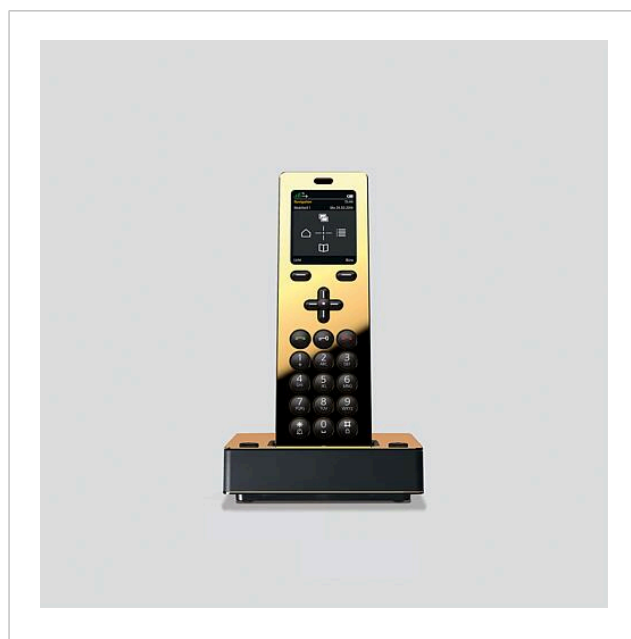

Siedle Scope Base
de chargement sur
Alimentation
S/SZM 85x-... EG/S EU

200029912

Page 2