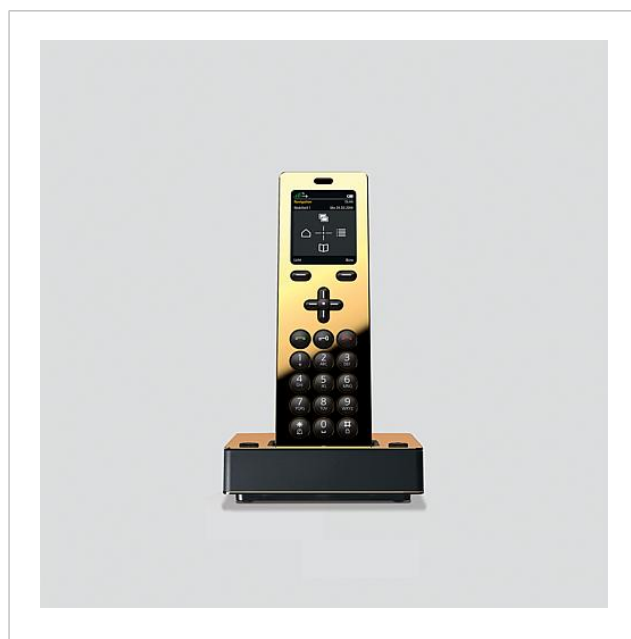

Siedle Scope Base
de chargement sur
Alimentation
S/SZM 85x-... EG/S EU

200029912

Page 2