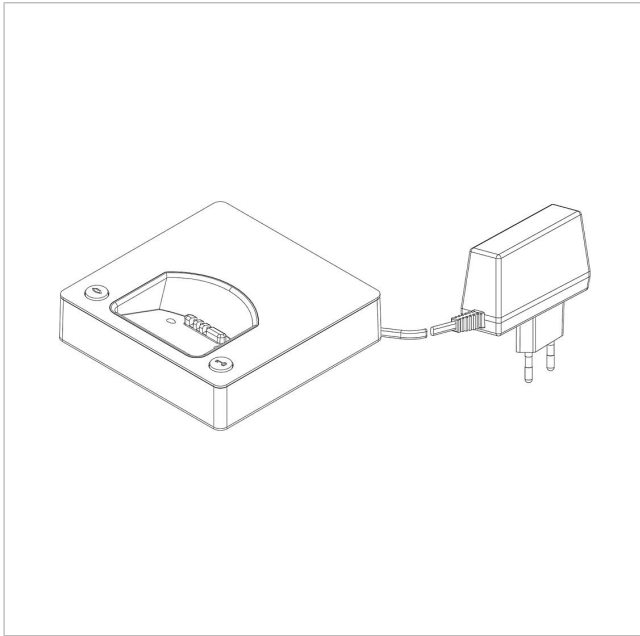

Siedle Scope Ladeschale  
mit Netzteil  
S/SZM 85x-... EG/S EU  
200029912-00

---

## Produktbeschreibung

Siedle Scope Ladeschale mit Netzteil, ermöglicht das Aufladen des Mobilteils an jeder beliebigen Stelle an der die Ladeschale mit Stromnetz Verbindung hat.

---

## Artikelinformationen

Artikel-Bezeichnung	Artikelbeschreibung	Farbe	KG Artikel-Nr.
S/SZM 85x-... EG/S EU	Siedle Scope Ladeschale mit Netzteil	Gold/Schwarz	E 200029912-00

Siedle Scope Ladeschale  
mit Netzteil  
S/SZM 85x-... EG/S EU

## Zeichnungen / Montage

Siedle Scope Ladeschale  
mit Netzteil  
S/SZM 85x-... EG/S EU

200029912

Seite 3

---