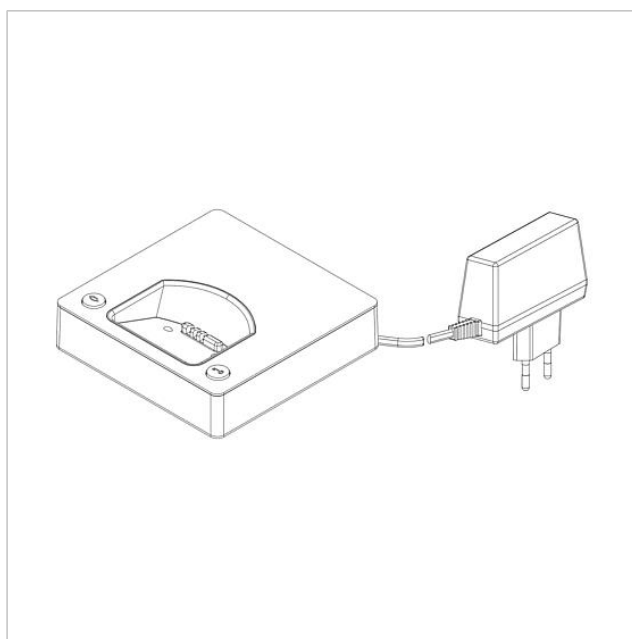

## Produktbeschreibung

Siedle Scope Ladeschale mit Netzteil, ermöglicht das Aufladen des Mobilteils an jeder beliebigen Stelle an der die Ladeschale mit Stromnetz Verbindung hat.

---

## Artikelinformationen

Artikel-Bezeichnung	Artikelbeschreibung	Farbe	KG Artikel-Nr.
S/SZM 85x-... EG/S EU	Siedle Scope Ladeschale mit Netzteil	Gold/Schwarz	E 200029912-00

Siedle Scope Ladeschale  
mit Netzteil  
S/SZM 85x-... EG/S EU

## Zeichnungen / Montage

Siedle Scope Ladeschale  
mit Netzteil  
S/SZM 85x-... EG/S EU

200029912

Seite 3

---