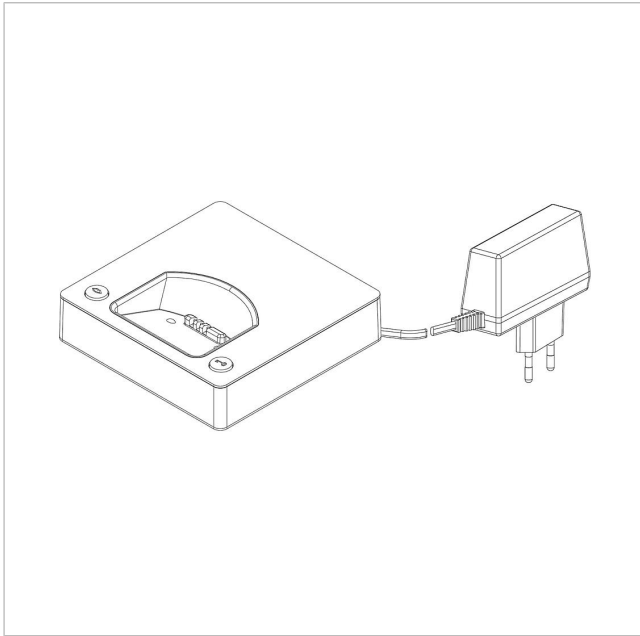

Siedle Scope Ladeschale  
mit Netzteil  
S/SZM 85x-... EG/S EU  
200029912-00

---

## Produktbeschreibung

Siedle Scope Ladeschale mit Netzteil, ermöglicht das Aufladen des Mobilteils an jeder beliebigen Stelle an der die Ladeschale mit Stromnetz Verbindung hat.

---

## Artikelinformationen

Artikel-Bezeichnung	Artikelbeschreibung	Farbe	KG Artikel-Nr.
S/SZM 85x-... EG/S EU	Siedle Scope Ladeschale mit Netzteil	Gold/Schwarz	E 200029912-00

Siedle Scope Ladeschale  
mit Netzteil  
S/SZM 85x-... EG/S EU

## Zeichnungen / Montage

Siedle Scope Ladeschale  
mit Netzteil  
S/SZM 85x-... EG/S EU

200029912

Seite 3

---