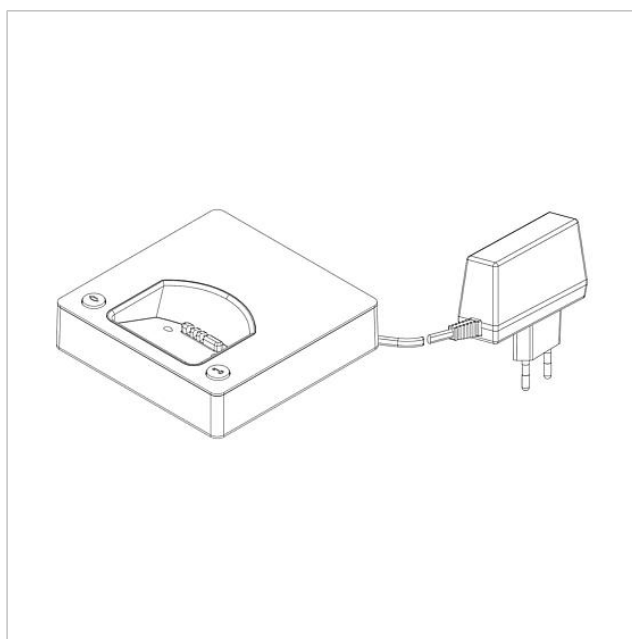

Siedle Scope ladeenhed
med netdel
S/SZM 85x-... EG/S EU

200029912-00

Produktbeskrivelse

Med Siedle Scope-ladeenheden med netdel kan håndsettet lades op hvor som helst, hvor ladeenheden har forbindelse til strømforsyningsnettet.

Artikelinformationer

Artikler-betegnelse	Varebeskrivelse	Farve/materiale	KG Varenr.
S/SZM 85x-... EG/S EU	Siedle Scope ladeenhed med netdel	Guld/Sort	E 200029912-00

Siedle Scope ladeenhed
med netdel
S/SZM 85x-... EG/S EU

200029912

Side 2

Siedle Scope ladeenhed
med netdel
S/SZM 85x-... EG/S EU

200029912

Side 3

S 851-0, SGM 650-0, SZM 851-0

Produktinformation

1,2 MB