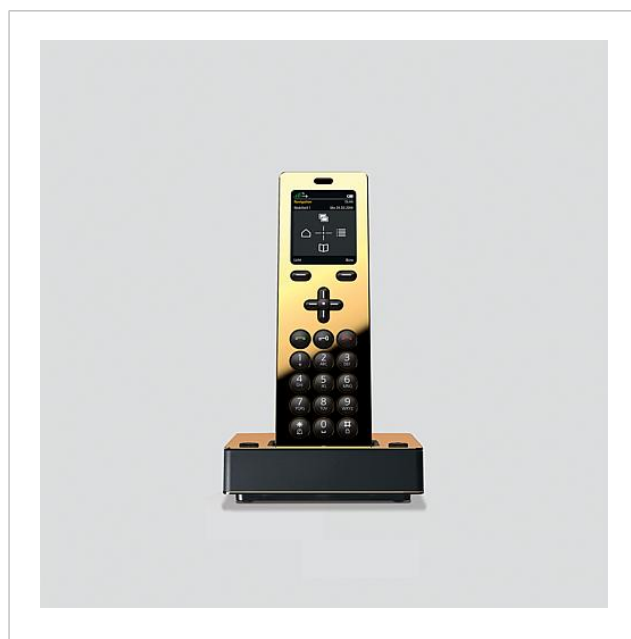

Siedle Scope ladeenhed
med netdel
S/SZM 85x-... EG/S EU

200029912-00

Produktbeskrivelse

Med Siedle Scope-ladeenheden med netdel kan håndsettet lades op hvor som helst, hvor ladeenheden har forbindelse til strømforsyningsnettet.

Artikelinformationer

Artikler-betegnelse	Varebeskrivelse	Farve/materiale	KG Varenr.
S/SZM 85x-... EG/S EU	Siedle Scope ladeenhed med netdel	Guld/Sort	E 200029912-00

Siedle Scope ladeenhed
med netdel
S/SZM 85x-... EG/S EU

200029912

Side 2

Siedle Scope ladeenhed
med netdel
S/SZM 85x-... EG/S EU

200029912

Side 3

S 851-0, SGM 650-0, SZM 851-0

Produktinformation

1,2 MB