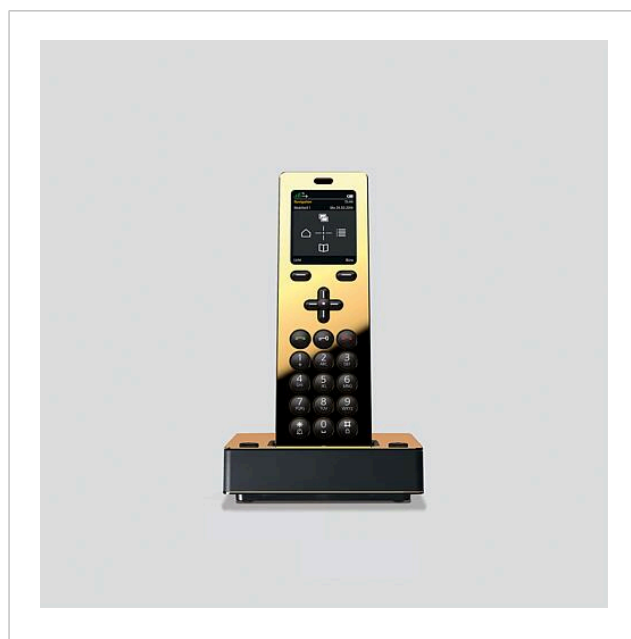

Siedle Scope ladeenhed
med netdel
S/SZM 85x-... EG/S EU

200029912-00

Produktbeskrivelse

Med Siedle Scope-ladeenheden med netdel kan håndsettet lades op hvor som helst, hvor ladeenheden har forbindelse til strømforsyningsnettet.

Artikelinformationer

Artikler-betegnelse	Varebeskrivelse	Farve	KG Varenr.
S/SZM 85x-... EG/S EU	Siedle Scope ladeenhed med netdel	Guld/Sort	E 200029912-00

Siedle Scope ladeenhed
med netdel
S/SZM 85x-... EG/S EU

200029912

Side 2

Siedle Scope ladeenhed
med netdel
S/SZM 85x-... EG/S EU

200029912

Side 3

S 851-0, SGM 650-0, SZM 851-0

Produktinformation

1,2 MB