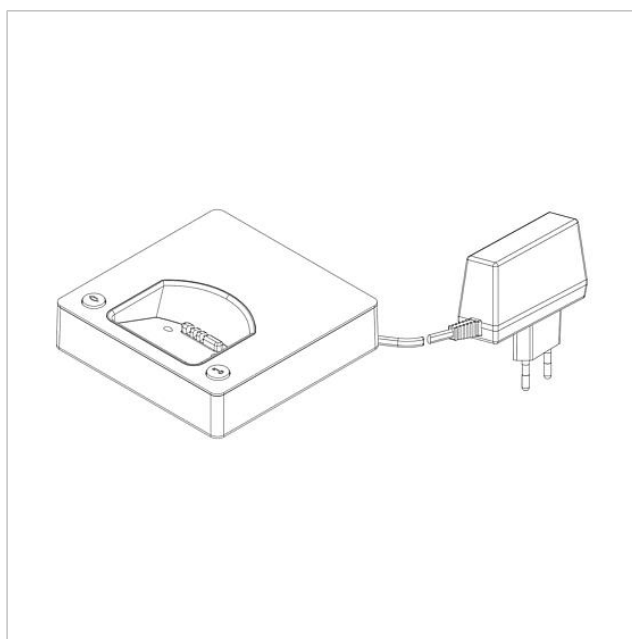

Siedle Scope ladeenhed
med netdel
S/SZM 85x-... EG/S EU

200029912-00

Produktbeskrivelse

Med Siedle Scope-ladeenheden med netdel kan håndsettet lades op hvor som helst, hvor ladeenheden har forbindelse til strømforsyningsnettet.

Artikelinformationer

Artikler-betegnelse	Varebeskrivelse	Farve	KG Varenr.
S/SZM 85x-... EG/S EU	Siedle Scope ladeenhed med netdel	Guld/Sort	E 200029912-00

Siedle Scope ladeenhed
med netdel
S/SZM 85x-... EG/S EU

200029912

Side 2

Siedle Scope ladeenhed
med netdel
S/SZM 85x-... EG/S EU

200029912

Side 3

S 851-0, SGM 650-0, SZM 851-0

Produktinformation

1,2 MB