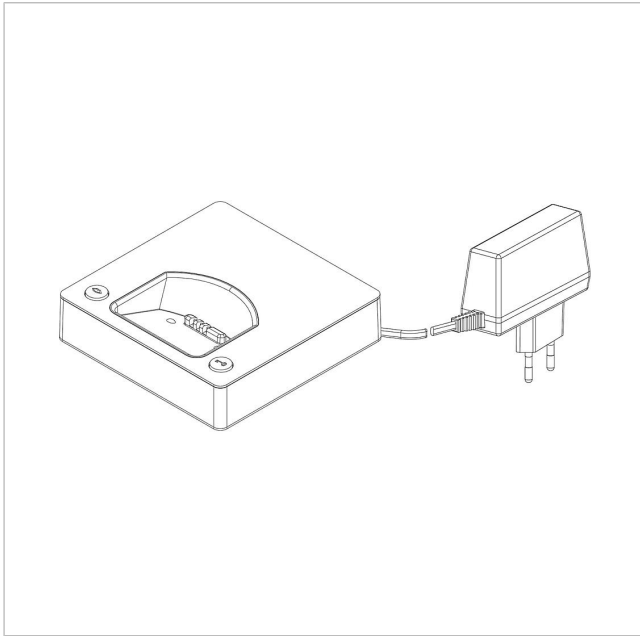

Siedle Scope laddenhet
med närdel
S/SZM 85x-... EC/S EU

200029911-00

Produktbeskrivning

Siedle Scope laddningsställ med närdel, gör det möjligt att ladda mobildelen på den valfria plats, där laddningsstället är anslutet till elnätet.

Artikelinformationer

Artikelbeteckning	Artikelbeskrivning	Färg/Material	KG Artikel-nr
S/SZM 85x-... EC/S EU	Siedle Scope laddenhet med närdel	Krom/Svart	E 200029911-00

Siedle Scope laddenhet
med närdel
S/SZM 85x-... EC/S EU

200029911

Sida 2

Siedle Scope laddenhet
med närdel
S/SZM 85x-... EC/S EU

200029911

Sida 3

S 851-0, SGM 650-0, SZM 851-0

Produktinformation

1,2 MB