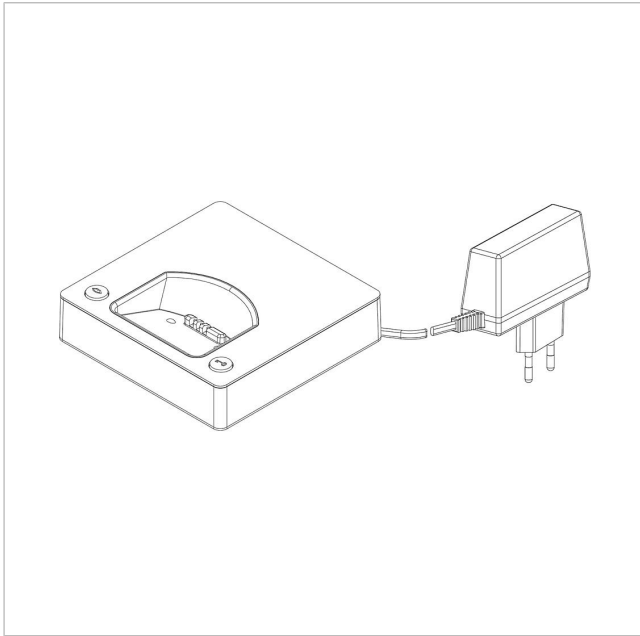

Siedle Scope oplader
med voeding
S/SZM 85x-... EC/S EU
200029911-00

Productomschrijving

Siedle Scope laadstation met voeding, maakt het opladen van de handset op iedere willekeurige plaats mogelijk waar het oplaadstation verbinding heeft met het stroomnet.

Artikelinformatie

| Artikelaanduiding | Artikelomschrijving | Kleur | KG Artikelnr. |
|-----------------------|----------------------------------|--------------|----------------|
| S/SZM 85x-... EC/S EU | Siedle Scope oplader med voeding | Chroom/zwart | E 200029911-00 |

Siedle Scope oplader
med voeding
S/SZM 85x-... EC/S EU

200029911

Pagina 2

Siedle Scope oplader
med voeding
S/SZM 85x-... EC/S EU

200029911

Pagina 3

S 851-0, SGM 650-0, SZM 851-0

Productinformatie