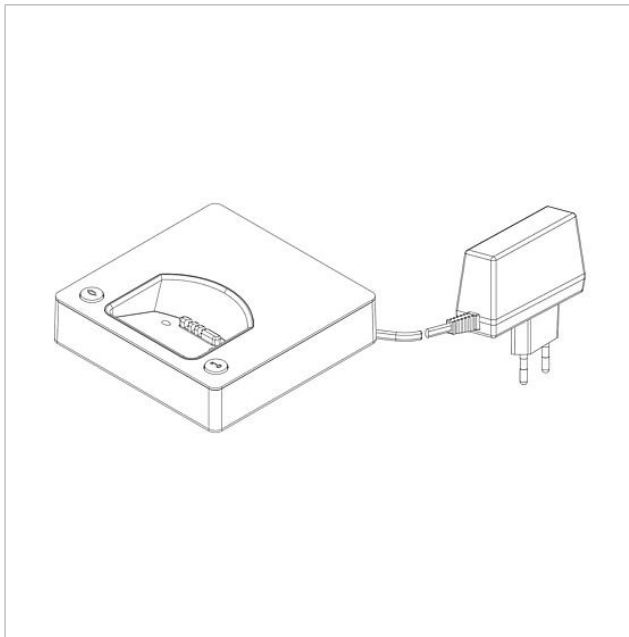

Siedle Scope oplader
med voeding
S/SZM 85x-... EC/S EU
200029911-00

Productomschrijving

Siedle Scope laadstation met voeding, maakt het opladen van de handset op iedere willekeurige plaats mogelijk waar het oplaadstation verbinding heeft met het stroomnet.

Artikelinformatie

| Artikelaanduiding | Artikelomschrijving | Kleur | KG Artikelnr. |
|-----------------------|----------------------------------|--------------|----------------|
| S/SZM 85x-... EC/S EU | Siedle Scope oplader med voeding | Chroom/zwart | E 200029911-00 |

Siedle Scope oplader
med voeding
S/SZM 85x-... EC/S EU

200029911

Pagina 2

Siedle Scope oplader
med voeding
S/SZM 85x-... EC/S EU

200029911

Pagina 3

S 851-0, SGM 650-0, SZM 851-0

Productinformatie