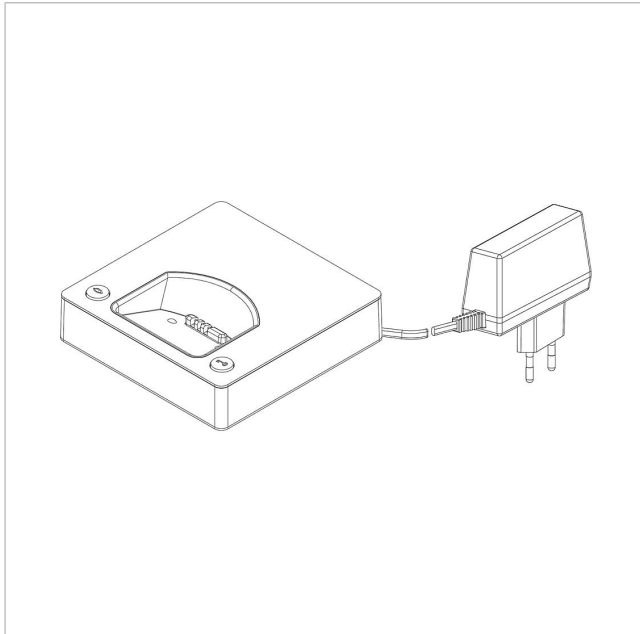

Siedle Scope Base
de chargement sur
Alimentation
S/SZM 85x-... EC/S EU

200029911-00

Description du produit

La base de chargement Siedle Scope, avec élément secteur, permet de charger le combiné en n'importe quel endroit où la base de chargement est reliée au secteur d'alimentation électrique.

Informations articles

Référence	Désignation	Couleur	GC (groupe de condition)	Code article
S/SZM 85x-... EC/S EU	Siedle Scope Base de chargement sur Alimentation	Chrome/ noir	E	200029911-00

Siedle Scope Base
de chargement sur
Alimentation
S/SZM 85x-... EC/S EU

200029911

Page 2

Siedle Scope Base
de chargement sur
Alimentation
S/SZM 85x-... EC/S EU

200029911

Page 3

S 851-0, SGM 650-0, SZM 851-0

Information produit

1,2 MB