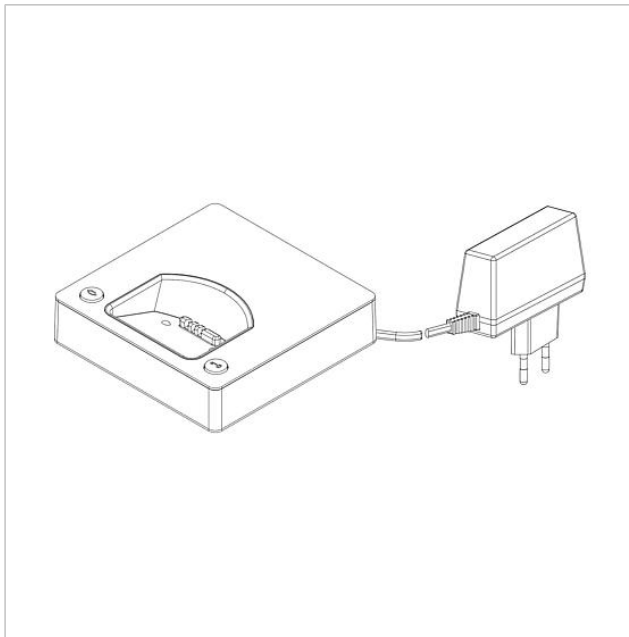

Siedle Scope Base  
de chargement sur  
Alimentation  
S/SZM 85x-... EC/S EU

200029911-00

## Description du produit

La base de chargement Siedle Scope, avec élément secteur, permet de charger le combiné en n'importe quel endroit où la base de chargement est reliée au secteur d'alimentation électrique.

## Informations articles

| Référence             | Désignation                                      | Couleur / Finition | GC (groupe de condition) | Code article |
|-----------------------|--|--------------------|--------------------------|--------------|
| S/SZM 85x-... EC/S EU | Siedle Scope Base de chargement sur Alimentation | Chrome/noir        | E                        | 200029911-00 |

Siedle Scope Base  
de chargement sur  
Alimentation  
S/SZM 85x-... EC/S EU

200029911

Page 2

Siedle Scope Base  
de chargement sur  
Alimentation  
S/SZM 85x-... EC/S EU

200029911

Page 3

---

S 851-0, SGM 650-0, SZM 851-0