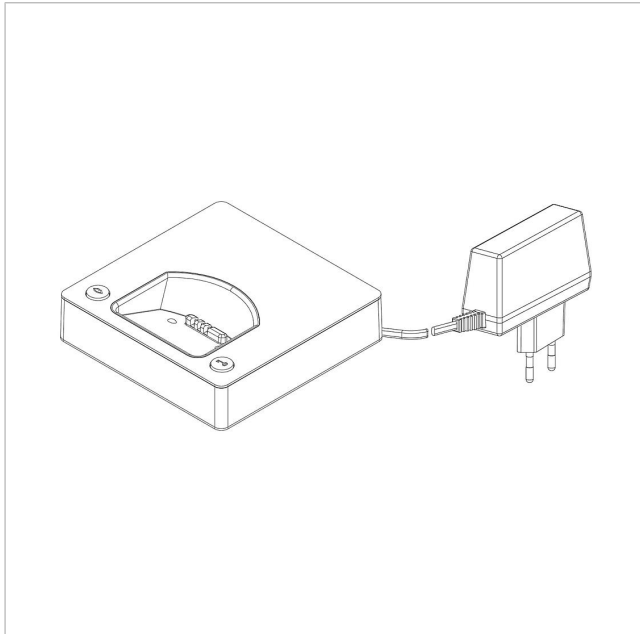

Siedle Scope Base  
de chargement sur  
Alimentation  
S/SZM 85x-... EC/S EU

200029911-00

## Description du produit

La base de chargement Siedle Scope, avec élément secteur, permet de charger le combiné en n'importe quel endroit où la base de chargement est reliée au secteur d'alimentation électrique.

## Informations articles

| Référence             | Désignation                                      | Couleur / Finition | GC (groupe de condition) | Code article |
|-----------------------|--|--------------------|--------------------------|--------------|
| S/SZM 85x-... EC/S EU | Siedle Scope Base de chargement sur Alimentation | Chrome/noir        | E                        | 200029911-00 |

Siedle Scope Base  
de chargement sur  
Alimentation  
S/SZM 85x-... EC/S EU

200029911

Page 2

Siedle Scope Base  
de chargement sur  
Alimentation  
S/SZM 85x-... EC/S EU

200029911

Page 3

---

S 851-0, SGM 650-0, SZM 851-0