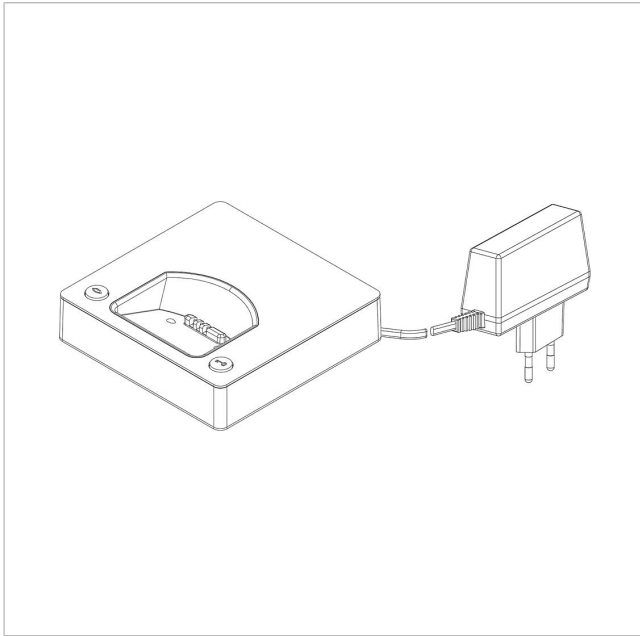

Siedle Scope Ladeschale
mit Netzteil
S/SZM 85x-... EC/S EU

200029911-00

Produktbeschreibung

Siedle Scope Ladeschale mit Netzteil, ermöglicht das Aufladen des Mobilteils an jeder beliebigen Stelle an der die Ladeschale mit Stromnetz Verbindung hat.

Artikelinformationen

Artikel-Bezeichnung	Artikelbeschreibung	Farbe	KG Artikel-Nr.
S/SZM 85x-... EC/S EU	Siedle Scope Ladeschale mit Netzteil	Chrom/Schwarz	E 200029911-00

Siedle Scope Ladeschale
mit Netzteil
S/SZM 85x-... EC/S EU

200029911

Seite 2

Zeichnungen / Montage

Siedle Scope Ladeschale
mit Netzteil
S/SZM 85x-... EC/S EU

200029911

Seite 3

Weitere Dokumente

S 851-0, SGM 650-0, SZM 851-0	Produktinformation	1,2 MB	herunterladen
Allgemeine Konformitätserklärung	Konformitätserklärung	140 kB	herunterladen
REACH Information	Zusatzinformation	798 kB	herunterladen