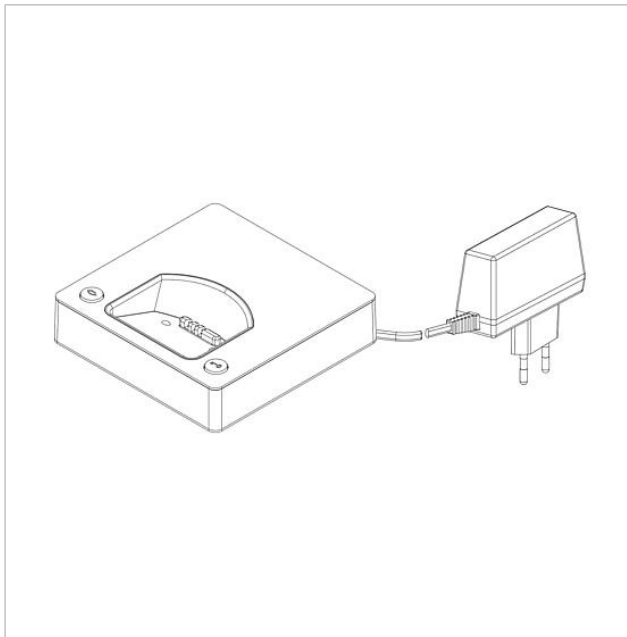

Siedle Scope Ladeschale
mit Netzteil
S/SZM 85x-... EC/S EU

200029911-00

Produktbeschreibung

Siedle Scope Ladeschale mit Netzteil, ermöglicht das Aufladen des Mobilteils an jeder beliebigen Stelle an der die Ladeschale mit Stromnetz Verbindung hat.

Artikelinformationen

Artikel-Bezeichnung	Artikelbeschreibung	Farbe	KG Artikel-Nr.
S/SZM 85x-... EC/S EU	Siedle Scope Ladeschale mit Netzteil	Chrom/Schwarz	E 200029911-00

Siedle Scope Ladeschale
mit Netzteil
S/SZM 85x-... EC/S EU

200029911

Seite 2

Zeichnungen / Montage

Siedle Scope Ladeschale
mit Netzteil
S/SZM 85x-... EC/S EU

200029911

Seite 3

Weitere Dokumente

S 851-0, SGM 650-0, SZM 851-0	Produktinformation	1,2 MB	herunterladen
Allgemeine Konformitätserklärung	Konformitätserklärung	140 kB	herunterladen
REACH Information	Zusatzinformation	798 kB	herunterladen