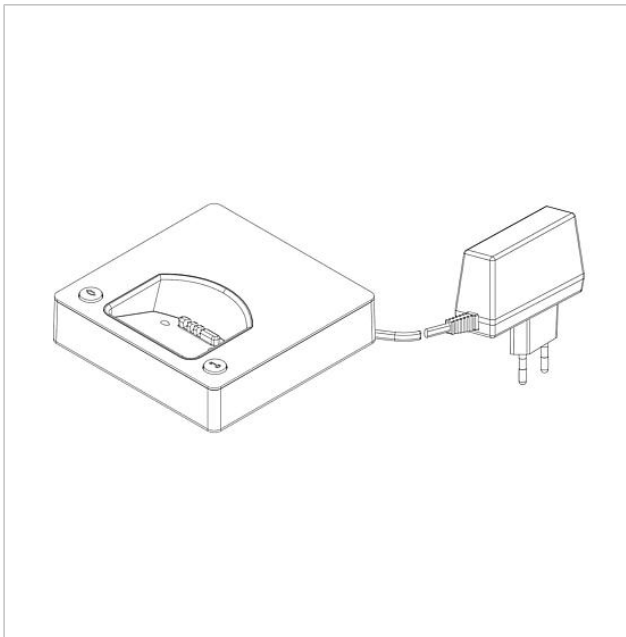

Siedle Scope Ladeschale
mit Netzteil
S/SZM 85x-... EC/S EU

200029911-00

Produktbeschreibung

Siedle Scope Ladeschale mit Netzteil, ermöglicht das Aufladen des Mobilteils an jeder beliebigen Stelle an der die Ladeschale mit Stromnetz Verbindung hat.

Artikelinformationen

Artikel-Bezeichnung	Artikelbeschreibung	Farbe	KG Artikel-Nr.
S/SZM 85x-... EC/S EU	Siedle Scope Ladeschale mit Netzteil	Chrom/Schwarz	E 200029911-00

Siedle Scope Ladeschale
mit Netzteil
S/SZM 85x-... EC/S EU

200029911

Seite 2

Zeichnungen / Montage

Siedle Scope Ladeschale
mit Netzteil
S/SZM 85x-... EC/S EU

200029911

Seite 3

Weitere Dokumente

S 851-0, SGM 650-0, SZM 851-0	Produktinformation	1,2 MB	herunterladen
Allgemeine Konformitätserklärung	Konformitätserklärung	140 kB	herunterladen
REACH und RoHs Konformität	Zusatzinformation	140 kB	herunterladen