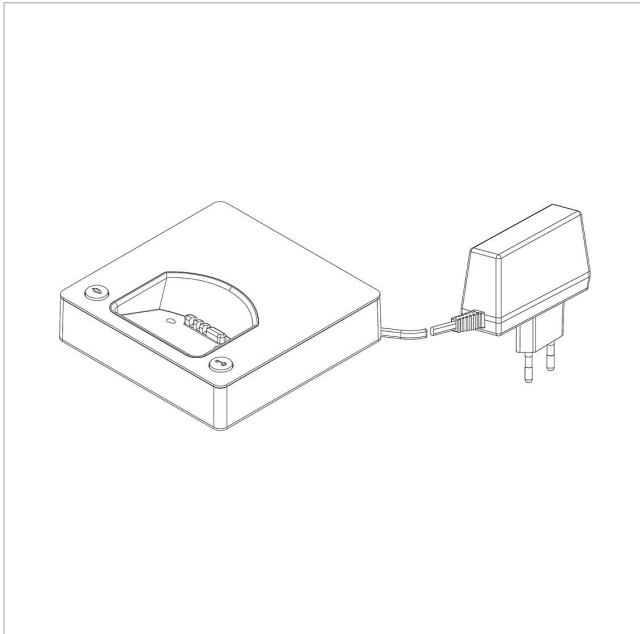

Siedle Scope Ladeschale
mit Netzteil
S/SZM 85x-... EC/S EU

200029911-00

Produktbeschreibung

Siedle Scope Ladeschale mit Netzteil, ermöglicht das Aufladen des Mobilteils an jeder beliebigen Stelle an der die Ladeschale mit Stromnetz Verbindung hat.

Artikelinformationen

Artikel-Bezeichnung	Artikelbeschreibung	Farbe	KG Artikel-Nr.
S/SZM 85x-... EC/S EU	Siedle Scope Ladeschale mit Netzteil	Chrom/Schwarz	E 200029911-00

Siedle Scope Ladeschale
mit Netzteil
S/SZM 85x-... EC/S EU

200029911

Seite 2

Zeichnungen / Montage

Siedle Scope Ladeschale
mit Netzteil
S/SZM 85x-... EC/S EU

200029911

Seite 3

Weitere Dokumente

S 851-0, SGM 650-0, SZM 851-0	Produktinformation	1,2 MB	herunterladen
Allgemeine Konformitätserklärung	Konformitätserklärung	140 kB	herunterladen
REACH und RoHs Konformität	Zusatzinformation	140 kB	herunterladen