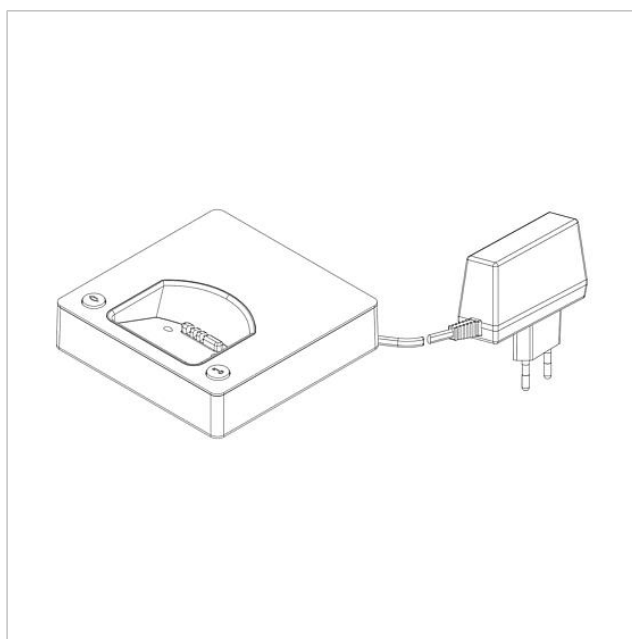

Siedle Scope ladeenhed
med netdel
S/SZM 85x-... EC/S EU

200029911-00

Produktbeskrivelse

Med Siedle Scope-ladeenheden med netdel kan håndsettet lades op hvor som helst, hvor ladeenheden har forbindelse til strømforsyningsnettet.

Artikelinformationer

Artikler-betegnelse	Varebeskrivelse	Farve	KG Varenr.
S/SZM 85x-... EC/S EU	Siedle Scope ladeenhed med netdel	Krom/Sort	E 200029911-00

Siedle Scope ladeenhed
med netdel
S/SZM 85x-... EC/S EU

200029911

Side 2

Siedle Scope ladeenhed
med netdel
S/SZM 85x-... EC/S EU

200029911

Side 3

S 851-0, SGM 650-0, SZM 851-0

Produktinformation

1,2 MB