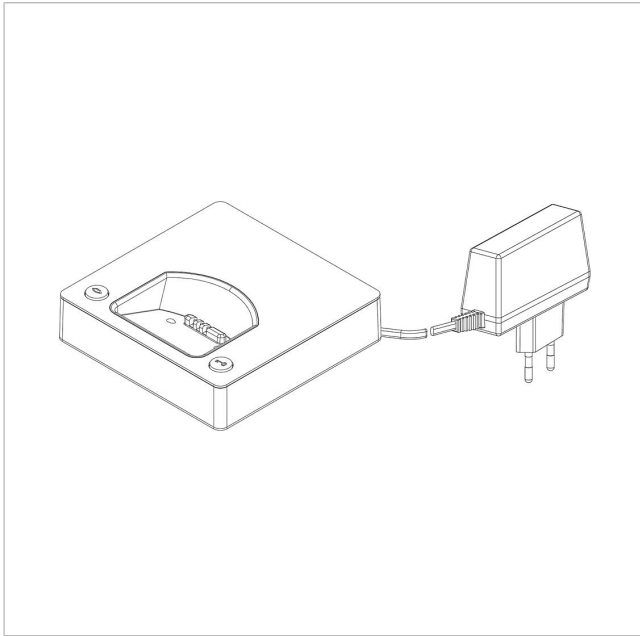

Siedle Scope ladeenhed
med netdel
S/SZM 85x-... EC/S EU

200029911-00

Produktbeskrivelse

Med Siedle Scope-ladeenheden med netdel kan håndsettet lades op hvor som helst, hvor ladeenheden har forbindelse til strømforsyningsnettet.

Artikelinformationer

Artikler-betegnelse	Varebeskrivelse	Farve	KG Varenr.
S/SZM 85x-... EC/S EU	Siedle Scope ladeenhed med netdel	Krom/Sort	E 200029911-00

Siedle Scope ladeenhed
med netdel
S/SZM 85x-... EC/S EU

200029911

Side 2

Siedle Scope ladeenhed
med netdel
S/SZM 85x-... EC/S EU

200029911

Side 3

S 851-0, SGM 650-0, SZM 851-0

Produktinformation

1,2 MB