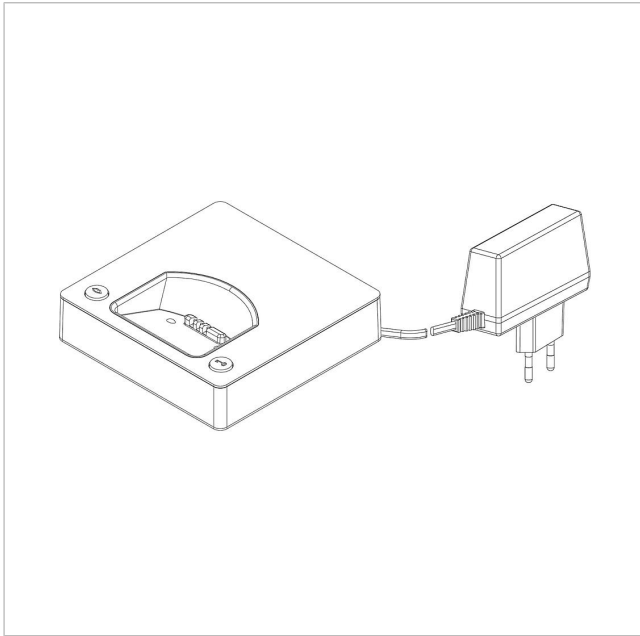

Siedle Scope ladeenhed
med netdel
S/SZM 85x-... EC/S EU

200029911-00

Produktbeskrivelse

Med Siedle Scope-ladeenheden med netdel kan håndsettet lades op hvor som helst, hvor ladeenheden har forbindelse til strømforsyningsnettet.

Artikelinformationer

Artikler-betegnelse	Varebeskrivelse	Farve/materiale	KG Varenr.
S/SZM 85x-... EC/S EU	Siedle Scope ladeenhed med netdel	Krom/Sort	E 200029911-00

Siedle Scope ladeenhed
med netdel
S/SZM 85x-... EC/S EU

200029911

Side 2

Siedle Scope ladeenhed
med netdel
S/SZM 85x-... EC/S EU

200029911

Side 3

S 851-0, SGM 650-0, SZM 851-0

Produktinformation

1,2 MB