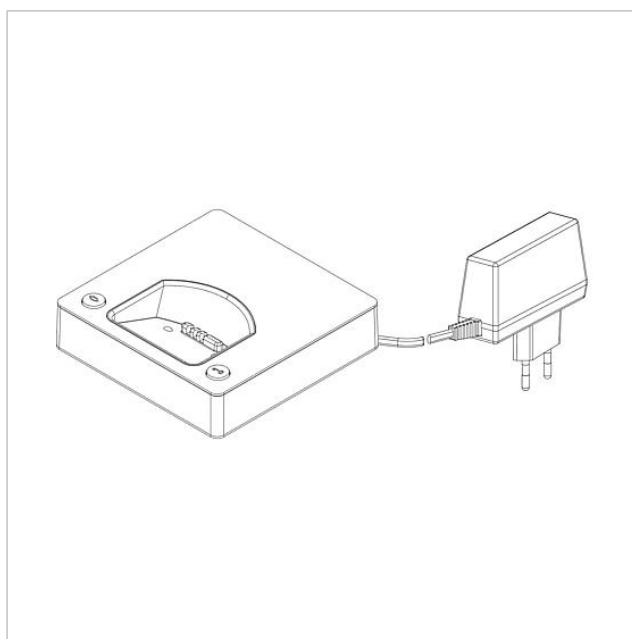

Siedle Scope ladeenhed
med netdel
S/SZM 85x-... EC/S EU

200029911-00

Produktbeskrivelse

Med Siedle Scope-ladeenheden med netdel kan håndsettet lades op hvor som helst, hvor ladeenheden har forbindelse til strømforsyningsnettet.

Artikelinformationer

Artikler-betegnelse	Varebeskrivelse	Farve/materiale	KG Varenr.
S/SZM 85x-... EC/S EU	Siedle Scope ladeenhed med netdel	Krom/Sort	E 200029911-00

Siedle Scope ladeenhed
med netdel
S/SZM 85x-... EC/S EU

200029911

Side 2

Siedle Scope ladeenhed
med netdel
S/SZM 85x-... EC/S EU

200029911

Side 3

S 851-0, SGM 650-0, SZM 851-0

Produktinformation

1,2 MB