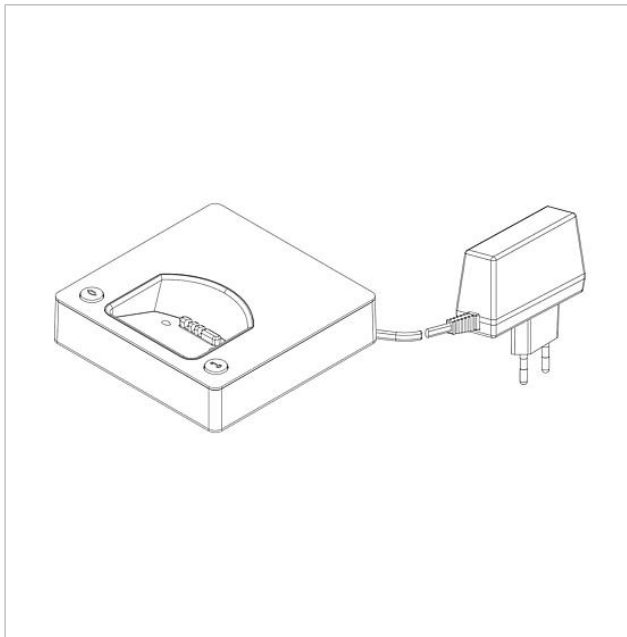

Siedle Scope laddenhet
med närdel
S/SZM 85x-... SH/S EU

200029910-00

Produktbeskrivning

Siedle Scope laddningsställ med närdel, gör det möjligt att ladda mobildelen på den valfria plats, där laddningsstället är anslutet till elnätet.

Artikelinformationer

Artikelbeteckning	Artikelbeskrivning	Färg/Material	KG Artikel-nr
S/SZM 85x-... SH/S EU	Siedle Scope laddenhet med närdel	Svart-högglans/Svart	E 200029910-00

Siedle Scope laddenhet
med närdel
S/SZM 85x-... SH/S EU

200029910

Sida 2

Siedle Scope laddenhet
med närdel
S/SZM 85x-... SH/S EU

200029910

Sida 3

S 851-0, SGM 650-0, SZM 851-0

Produktinformation

1,2 MB