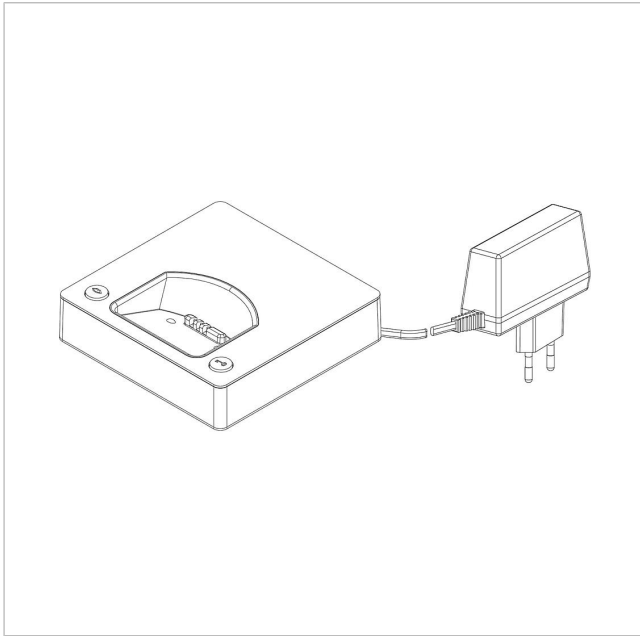

Siedle Scope laddenhet
med närdel
S/SZM 85x-... SH/S EU

200029910-00

Produktbeskrivning

Siedle Scope laddningsställ med närdel, gör det möjligt att ladda mobildelen på den valfria plats, där laddningsstället är anslutet till elnätet.

Artikelinformationer

Artikelbeteckning	Artikelbeskrivning	Färg/Material	KG Artikel-nr
S/SZM 85x-... SH/S EU	Siedle Scope laddenhet med närdel	Svart-högglans/Svart	E 200029910-00

Siedle Scope laddenhet
med närdel
S/SZM 85x-... SH/S EU

200029910

Sida 2

Siedle Scope laddenhet
med närdel
S/SZM 85x-... SH/S EU

200029910

Sida 3

S 851-0, SGM 650-0, SZM 851-0

Produktinformation

1,2 MB