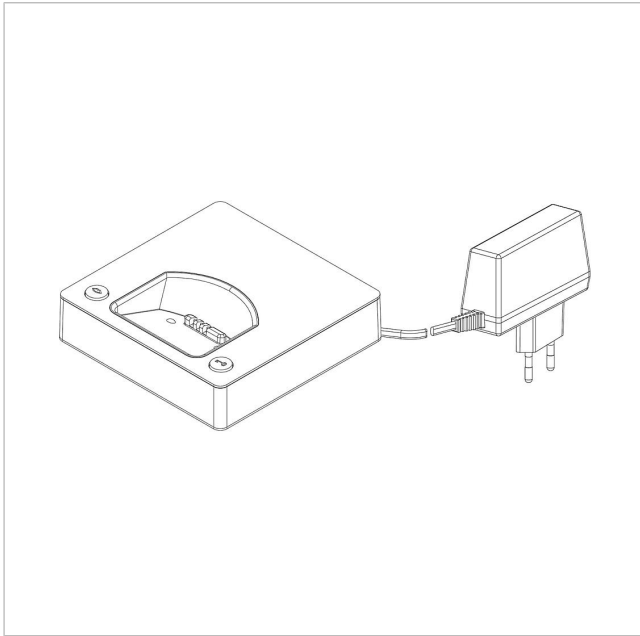

Siedle Scope oplader  
med voeding  
S/SZM 85x-... SH/S EU  
200029910-00

---

## Productomschrijving

Siedle Scope laadstation met voeding, maakt het opladen van de handset op iedere willekeurige plaats mogelijk waar het oplaadstation verbinding heeft met het stroomnet.

---

## Artikelinformatie

Artikelaanduiding	Artikelomschrijving	Kleur/Materiaal	KGArtikelnr.
S/SZM 85x-... SH/S EU	Siedle Scope oplader med voeding	Zwart-hoogglans/zwart	E 200029910-00

Siedle Scope oplader  
med voeding  
S/SZM 85x-... SH/S EU