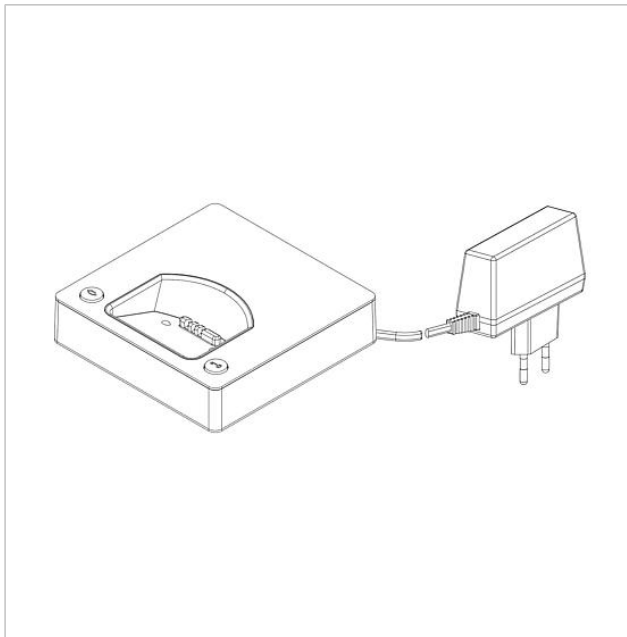

Siedle Scope oplader  
med voeding  
S/SZM 85x-... SH/S EU  
200029910-00

---

## Productomschrijving

Siedle Scope laadstation met voeding, maakt het opladen van de handset op iedere willekeurige plaats mogelijk waar het oplaadstation verbinding heeft met het stroomnet.

---

## Artikelinformatie

Artikelaanduiding	Artikelomschrijving	Kleur/Materiaal	KGArtikelnr.
S/SZM 85x-... SH/S EU	Siedle Scope oplader med voeding	Zwart-hoogglans/zwart	E 200029910-00

Siedle Scope oplader  
med voeding  
S/SZM 85x-... SH/S EU

200029910

Pagina 2

Siedle Scope oplader  
med voeding  
S/SZM 85x-... SH/S EU

200029910

Pagina 3

---

S 851-0, SGM 650-0, SZM 851-0

Productinformatie