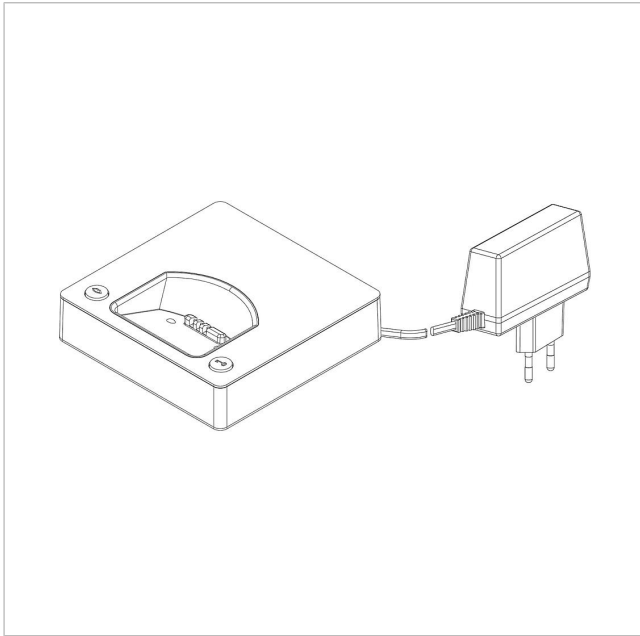

Siedle Scope Base
di ricarica con
alimentatore
S/SZM 85x-... SH/S EU

200029910-00

Descrizione del prodotto

L'unità di ricarica con alimentatore di Siedle Scope consente di ricaricare la parte mobile (portatile) in qualsiasi luogo l'unità di ricarica venga collegata alla rete elettrica.

Informazioni sugli articoli

Articolo	Descrizione articolo	Colore/Materiale	KG Codice
S/SZM 85x-... SH/S EU	Siedle Scope Base di ricarica con alimentatore	Nero ultra lucido/nero	E 200029910-00

Siedle Scope Base
di ricarica con
alimentatore
S/SZM 85x-... SH/S EU

200029910

Pagina 2

Siedle Scope Base
di ricarica con
alimentatore
S/SZM 85x-... SH/S EU

200029910

Pagina 3

S 851-0, SGM 650-0, SZM 851-0

Opuscolo informativo sul
prodotto

1,2 MB