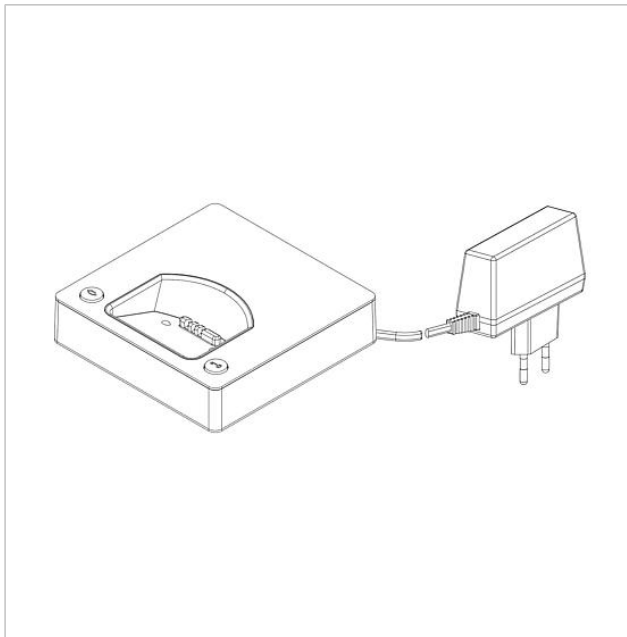

Siedle Scope Base
di ricarica con
alimentatore
S/SZM 85x-... SH/S EU

200029910-00

Descrizione del prodotto

L'unità di ricarica con alimentatore di Siedle Scope consente di ricaricare la parte mobile (portatile) in qualsiasi luogo l'unità di ricarica venga collegata alla rete elettrica.

Informazioni sugli articoli

Articolo	Descrizione articolo	Colore/Materiale	KG Codice
S/SZM 85x-... SH/S EU	Siedle Scope Base di ricarica con alimentatore	Nero ultra lucido/nero	E 200029910-00

Siedle Scope Base
di ricarica con
alimentatore
S/SZM 85x-... SH/S EU

200029910

Pagina 2

Siedle Scope Base
di ricarica con
alimentatore
S/SZM 85x-... SH/S EU

200029910

Pagina 3

S 851-0, SGM 650-0, SZM 851-0

Opuscolo informativo sul
prodotto

1,2 MB