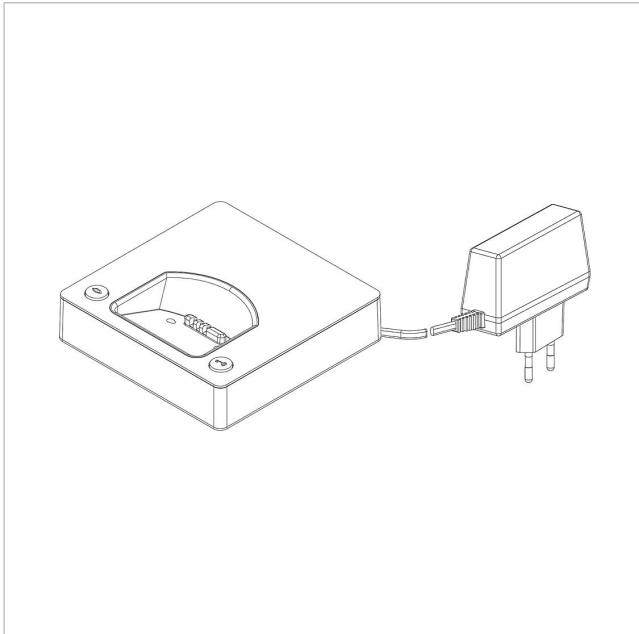

Siedle Scope Base  
de chargement sur  
Alimentation  
S/SZM 85x-... SH/S EU

200029910-00

## Description du produit

La base de chargement Siedle Scope, avec élément secteur, permet de charger le combiné en n'importe quel endroit où la base de chargement est reliée au secteur d'alimentation électrique.

## Informations articles

Référence	Désignation	Couleur / Finition	GC (groupe de condition)	Code article
S/SZM 85x-... SH/S EU	Siedle Scope Base de chargement sur Alimentation	Noir-brillant/noir	E	200029910-00

Siedle Scope Base  
de chargement sur  
Alimentation  
S/SZM 85x-... SH/S EU

200029910

Page 2

Siedle Scope Base  
de chargement sur  
Alimentation  
S/SZM 85x-... SH/S EU

200029910

Page 3

---

S 851-0, SGM 650-0, SZM 851-0