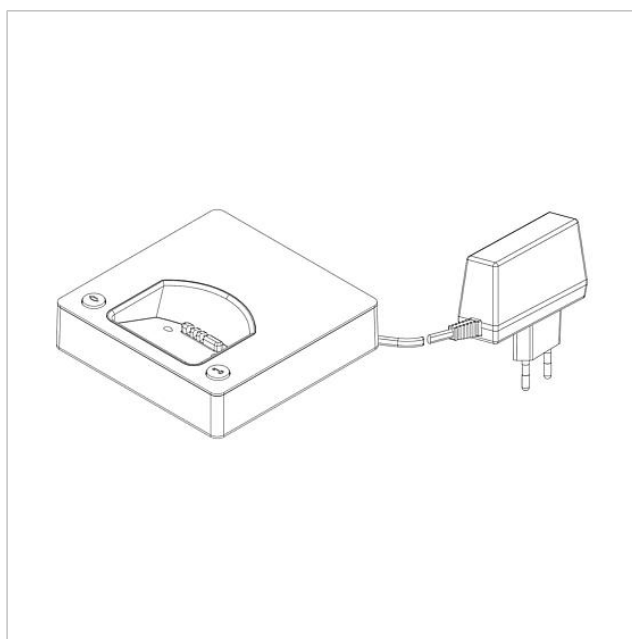

Siedle Scope Base  
de chargement sur  
Alimentation  
S/SZM 85x-... SH/S EU

200029910-00

## Description du produit

La base de chargement Siedle Scope, avec élément secteur, permet de charger le combiné en n'importe quel endroit où la base de chargement est reliée au secteur d'alimentation électrique.

## Informations articles

Référence	Désignation	Couleur / Finition	GC (groupe de condition)	Code article
S/SZM 85x-... SH/S EU	Siedle Scope Base de chargement sur Alimentation	Noir-brillant/noir	E	200029910-00

Siedle Scope Base  
de chargement sur  
Alimentation  
S/SZM 85x-... SH/S EU

200029910

Page 2

Siedle Scope Base  
de chargement sur  
Alimentation  
S/SZM 85x-... SH/S EU

200029910

Page 3

---

S 851-0, SGM 650-0, SZM 851-0