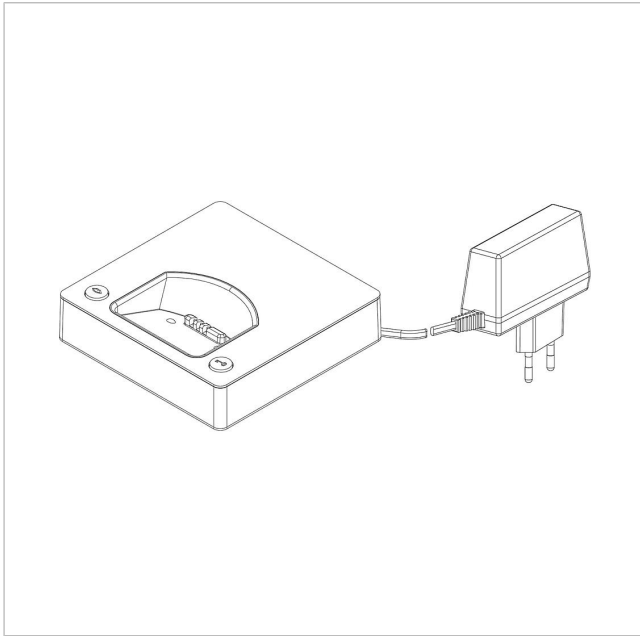

Siedle Scope Base  
de chargement sur  
Alimentation  
S/SZM 85x-... SH/S EU

200029910-00

## Description du produit

La base de chargement Siedle Scope, avec élément secteur, permet de charger le combiné en n'importe quel endroit où la base de chargement est reliée au secteur d'alimentation électrique.

## Informations articles

Référence	Désignation	Couleur / Finition	GC (groupe de condition)	Code article
S/SZM 85x-... SH/S EU	Siedle Scope Base de chargement sur Alimentation	Noir-brillant/noir	E	200029910-00

Siedle Scope Base  
de chargement sur  
Alimentation  
S/SZM 85x-... SH/S EU

200029910

Page 2

Siedle Scope Base  
de chargement sur  
Alimentation  
S/SZM 85x-... SH/S EU

200029910

Page 3

---

S 851-0, SGM 650-0, SZM 851-0