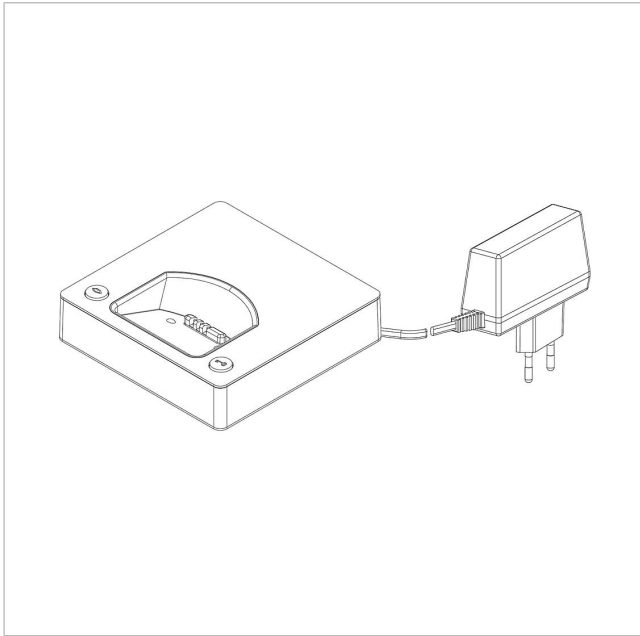

Siedle Scope Ladeschale
mit Netzteil
S/SZM 85x-... SH/S EU

200029910-00

Produktbeschreibung

Siedle Scope Ladeschale mit Netzteil, ermöglicht das Aufladen des Mobilteils an jeder beliebigen Stelle an der die Ladeschale mit Stromnetz Verbindung hat.

Artikelinformationen

Artikel-Bezeichnung	Artikelbeschreibung	Farbe	KG Artikel-Nr.
S/SZM 85x-... SH/S EU	Siedle Scope Ladeschale mit Netzteil	Schwarz-Hochglanz/Schwarz	E 200029910-00

Siedle Scope Ladeschale
mit Netzteil
S/SZM 85x-... SH/S EU

200029910

Seite 2

Zeichnungen / Montage

Siedle Scope Ladeschale
mit Netzteil
S/SZM 85x-... SH/S EU

200029910

Seite 3

Weitere Dokumente

S 851-0, SGM 650-0, SZM 851-0	Produktinformation	1,2 MB	herunterladen
Allgemeine Konformitätserklärung	Konformitätserklärung	140 kB	herunterladen
REACH und RoHs Konformität	Zusatzinformation	140 kB	herunterladen