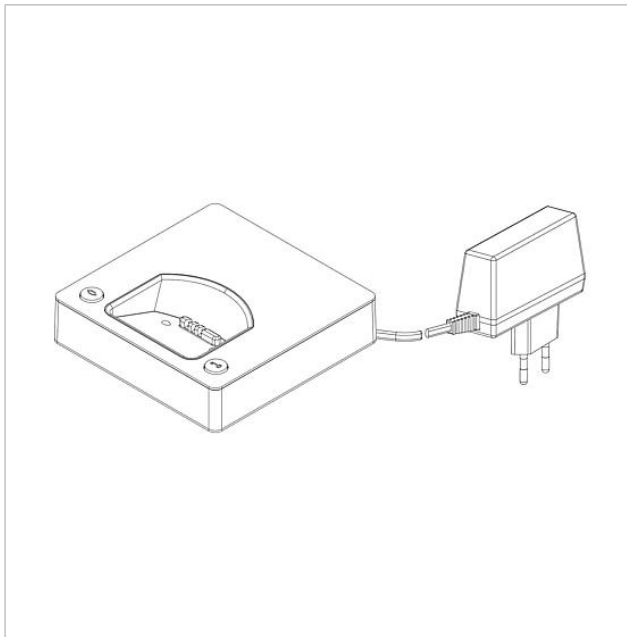

Siedle Scope Ladeschale
mit Netzteil
S/SZM 85x-... SH/S EU

200029910-00

Produktbeschreibung

Siedle Scope Ladeschale mit Netzteil, ermöglicht das Aufladen des Mobilteils an jeder beliebigen Stelle an der die Ladeschale mit Stromnetz Verbindung hat.

Artikelinformationen

Artikel-Bezeichnung	Artikelbeschreibung	Farbe	KG Artikel-Nr.
S/SZM 85x-... SH/S EU	Siedle Scope Ladeschale mit Netzteil	Schwarz-Hochglanz/Schwarz	E 200029910-00

Siedle Scope Ladeschale
mit Netzteil
S/SZM 85x-... SH/S EU

200029910

Seite 2

Zeichnungen / Montage

Siedle Scope Ladeschale
mit Netzteil
S/SZM 85x-... SH/S EU

200029910

Seite 3

Weitere Dokumente

S 851-0, SGM 650-0, SZM 851-0	Produktinformation	1,2 MB	herunterladen
Allgemeine Konformitätserklärung	Konformitätserklärung	140 kB	herunterladen
REACH und RoHs Konformität	Zusatzinformation	140 kB	herunterladen