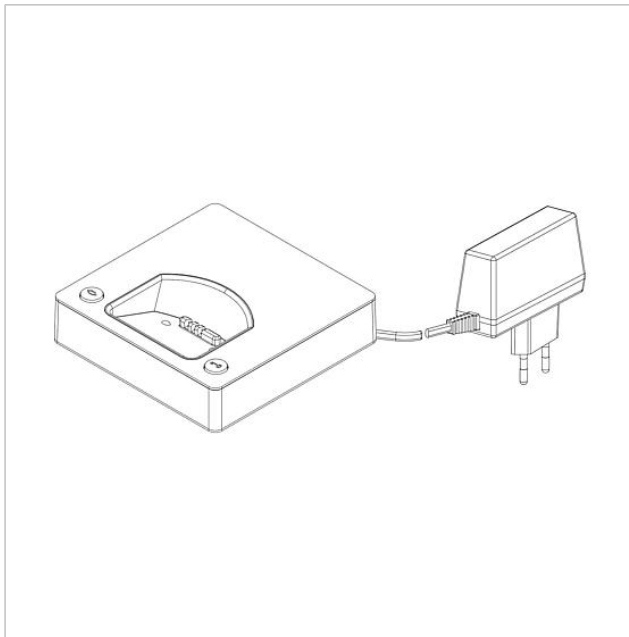

Siedle Scope oplader
med voeding
S/SZM 85x-... WH/S EU

200029909

Pagina 2