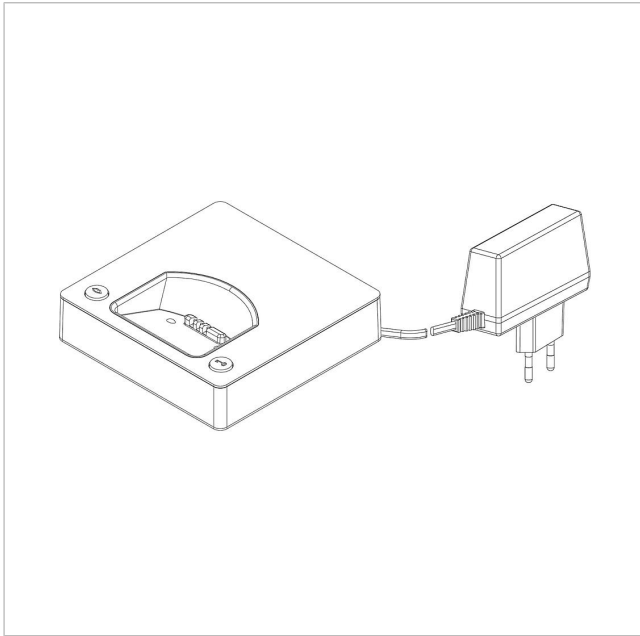

Siedle Scope oplader  
med voeding  
S/SZM 85x-... WH/S EU

200029909-00

---

## Productomschrijving

Siedle Scope laadstation met voeding, maakt het opladen van de handset op iedere willekeurige plaats mogelijk waar het oplaadstation verbinding heeft met het stroomnet.

---

## Artikelinformatie

Artikelaanduiding	Artikelomschrijving	Kleur/Materiaal	KGArtikelnr.
S/SZM 85x-... WH/S EU	Siedle Scope oplader med voeding	Wit-hoogglans/zwart	E 200029909-00

Siedle Scope oplader  
med voeding  
S/SZM 85x-... WH/S EU