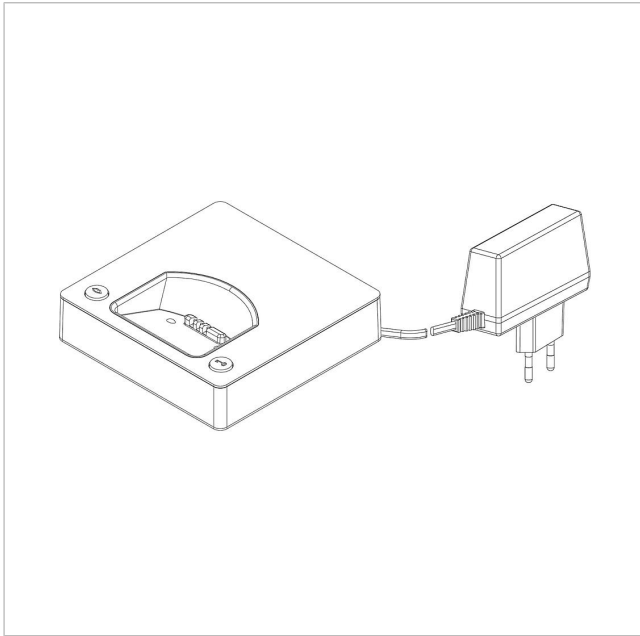

Siedle Scope oplader
med voeding
S/SZM 85x-... WH/S EU

200029909-00

Productomschrijving

Siedle Scope laadstation met voeding, maakt het opladen van de handset op iedere willekeurige plaats mogelijk waar het oplaadstation verbinding heeft met het stroomnet.

Artikelinformatie

Artikelaanduiding	Artikelomschrijving	Kleur/Materiaal	KGArtikelnr.
S/SZM 85x-... WH/S EU	Siedle Scope oplader med voeding	Wit-hoogglans/zwart	E 200029909-00

Siedle Scope oplader
med voeding
S/SZM 85x-... WH/S EU

200029909

Pagina 2

Siedle Scope oplader
med voeding
S/SZM 85x-... WH/S EU

200029909

Pagina 3

S 851-0, SGM 650-0, SZM 851-0

Productinformatie

1,2 MB