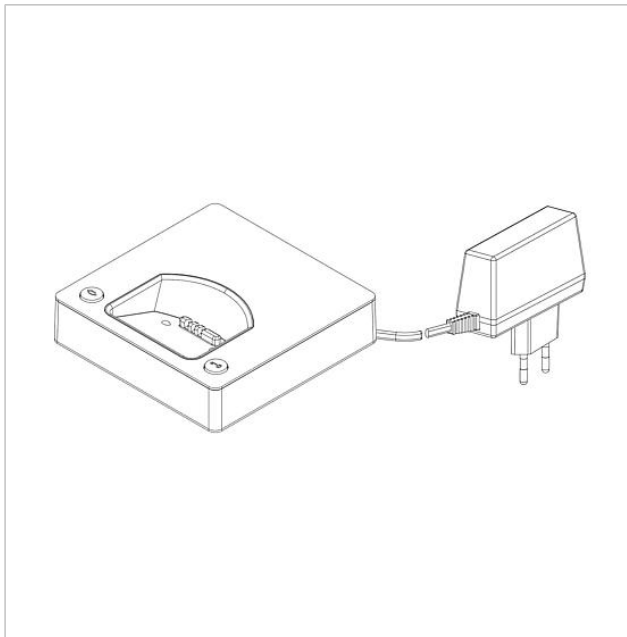

Siedle Scope oplader
med voeding
S/SZM 85x-... WH/S EU

200029909-00

Productomschrijving

Siedle Scope laadstation met voeding, maakt het opladen van de handset op iedere willekeurige plaats mogelijk waar het oplaadstation verbinding heeft met het stroomnet.

Artikelinformatie

Artikelaanduiding	Artikelomschrijving	Kleur/Materiaal	KGArtikelnr.
S/SZM 85x-... WH/S EU	Siedle Scope oplader med voeding	Wit-hoogglans/zwart	E 200029909-00

Siedle Scope oplader
med voeding
S/SZM 85x-... WH/S EU

200029909

Pagina 2

Siedle Scope oplader
med voeding
S/SZM 85x-... WH/S EU

200029909

Pagina 3

S 851-0, SGM 650-0, SZM 851-0

Productinformatie

1,2 MB