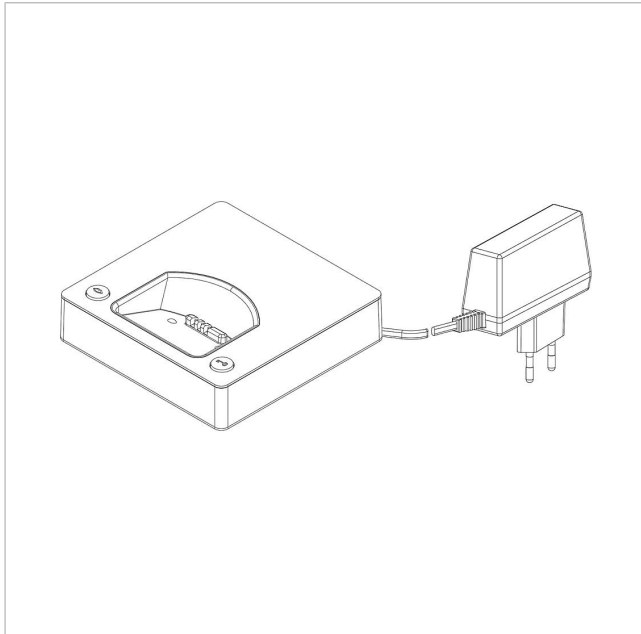

Siedle Scope Base
di ricarica con
alimentatore
S/SZM 85x-... WH/S EU

200029909-00

Descrizione del prodotto

L'unità di ricarica con alimentatore di Siedle Scope consente di ricaricare la parte mobile (portatile) in qualsiasi luogo l'unità di ricarica venga collegata alla rete elettrica.

Informazioni sugli articoli

Articolo	Descrizione articolo	Colore/Materiale	K&C Codice
S/SZM 85x-... WH/S EU	Siedle Scope Base di ricarica con alimentatore	Bianco ultra lucido/nero	E 200029909-00

Siedle Scope Base
di ricarica con
alimentatore
S/SZM 85x-... WH/S EU

200029909

Pagina 2

Siedle Scope Base
di ricarica con
alimentatore
S/SZM 85x-... WH/S EU

200029909

Pagina 3

S 851-0, SGM 650-0, SZM 851-0

Opuscolo informativo sul
prodotto

1,2 MB