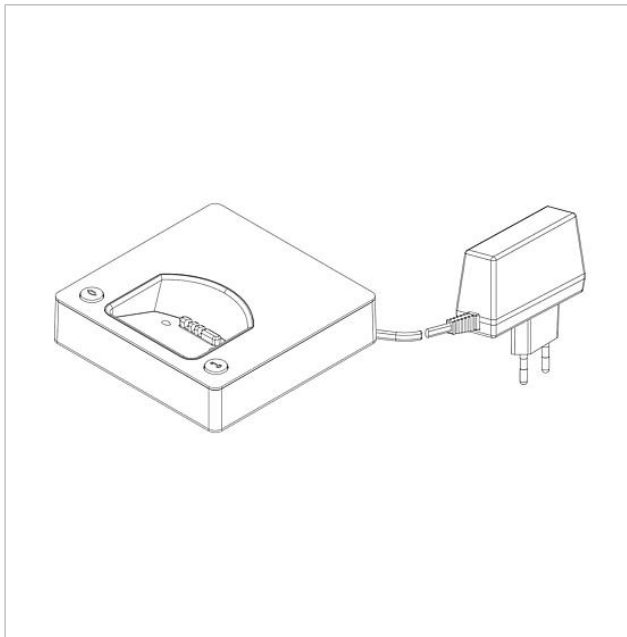

Siedle Scope Base
di ricarica con
alimentatore
S/SZM 85x-... WH/S EU

200029909-00

Descrizione del prodotto

L'unità di ricarica con alimentatore di Siedle Scope consente di ricaricare la parte mobile (portatile) in qualsiasi luogo l'unità di ricarica venga collegata alla rete elettrica.

Informazioni sugli articoli

Articolo	Descrizione articolo	Colore/Materiale	K&C Codice
S/SZM 85x-... WH/S EU	Siedle Scope Base di ricarica con alimentatore	Bianco ultra lucido/nero	E 200029909-00

Siedle Scope Base
di ricarica con
alimentatore
S/SZM 85x-... WH/S EU

200029909

Pagina 2

Siedle Scope Base
di ricarica con
alimentatore
S/SZM 85x-... WH/S EU

200029909

Pagina 3

S 851-0, SGM 650-0, SZM 851-0

Opuscolo informativo sul
prodotto

1,2 MB