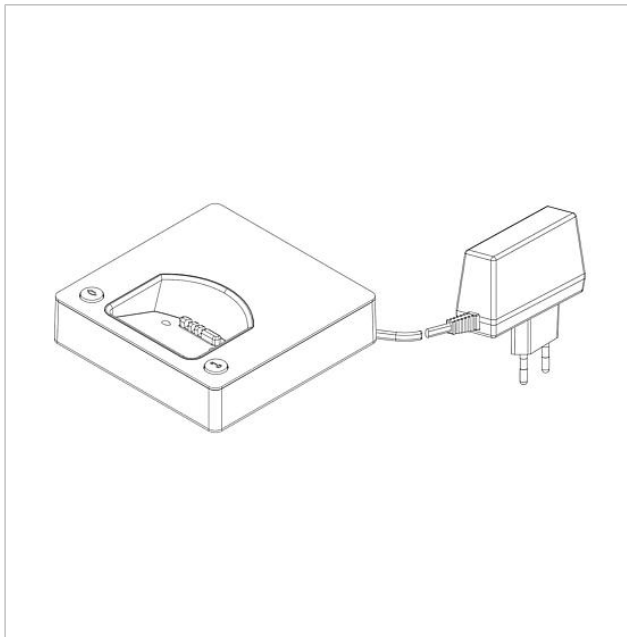

## Produktbeschreibung

Siedle Scope Ladeschale mit Netzteil, ermöglicht das Aufladen des Mobilteils an jeder beliebigen Stelle an der die Ladeschale mit Stromnetz Verbindung hat.

---

## Artikelinformationen

Artikel-Bezeichnung	Artikelbeschreibung	Farbe	KG Artikel-Nr.
S/SZM 85x-... WH/S EU	Siedle Scope Ladeschale mit Netzteil	Weiß-Hochglanz/Schwarz	E 200029909-00

Siedle Scope Ladeschale  
mit Netzteil  
S/SZM 85x-... WH/S EU

## Zeichnungen / Montage

---

Siedle Scope Ladeschale  
mit Netzteil  
S/SZM 85x-... WH/S EU

200029909

Seite 3

---