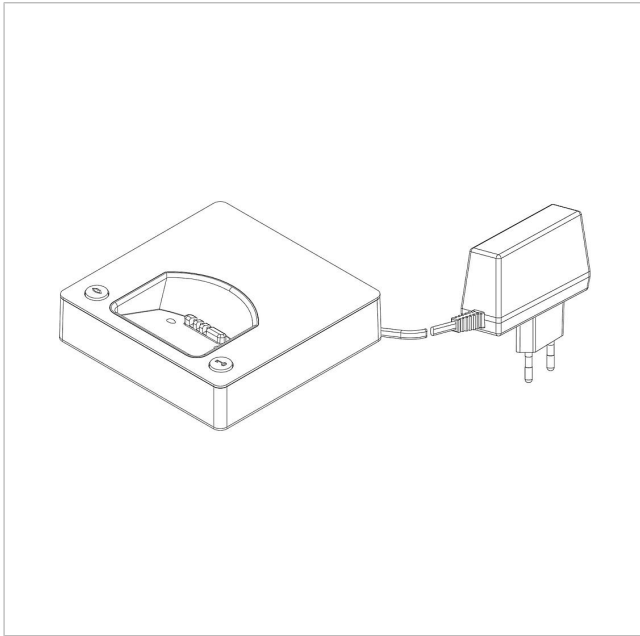

Siedle Scope Ladeschale  
mit Netzteil  
S/SZM 85x-... WH/S EU  
200029909-00

---

## Produktbeschreibung

Siedle Scope Ladeschale mit Netzteil, ermöglicht das Aufladen des Mobilteils an jeder beliebigen Stelle an der die Ladeschale mit Stromnetz Verbindung hat.

---

## Artikelinformationen

Artikel-Bezeichnung	Artikelbeschreibung	Farbe	KG Artikel-Nr.
S/SZM 85x-... WH/S EU	Siedle Scope Ladeschale mit Netzteil	Weiß-Hochglanz/Schwarz	E 200029909-00

Siedle Scope Ladeschale  
mit Netzteil  
S/SZM 85x-... WH/S EU

## Zeichnungen / Montage

---

Siedle Scope Ladeschale  
mit Netzteil  
S/SZM 85x-... WH/S EU

200029909

Seite 3

---