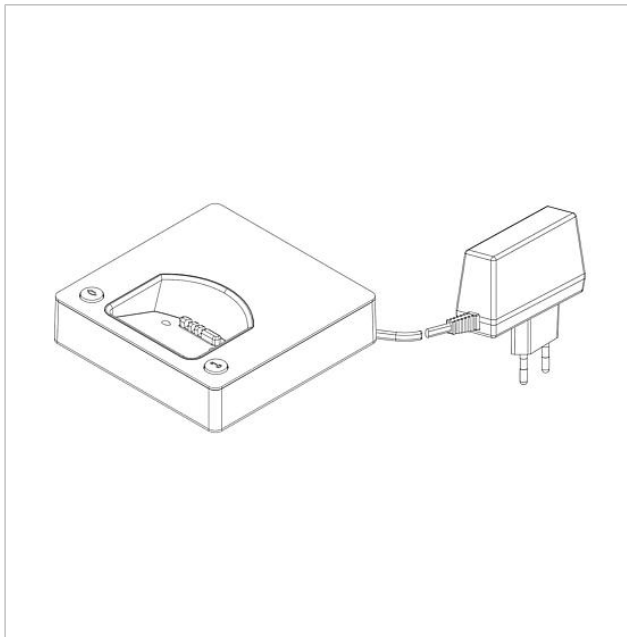

## Produktbeschreibung

Siedle Scope Ladeschale mit Netzteil, ermöglicht das Aufladen des Mobilteils an jeder beliebigen Stelle an der die Ladeschale mit Stromnetz Verbindung hat.

## Artikelinformationen

Artikel-Bezeichnung	Artikelbeschreibung	Farbe/Material	KG Artikel-Nr.
S/SZM 85x-... WH/S EU	Siedle Scope Ladeschale mit Netzteil	Weiß-Hochglanz/Schwarz	E 200029909-00

Siedle Scope Ladeschale  
mit Netzteil  
S/SZM 85x-... WH/S EU

## Zeichnungen / Montage

---

Siedle Scope Ladeschale  
mit Netzteil  
S/SZM 85x-... WH/S EU

200029909

Seite 3

---