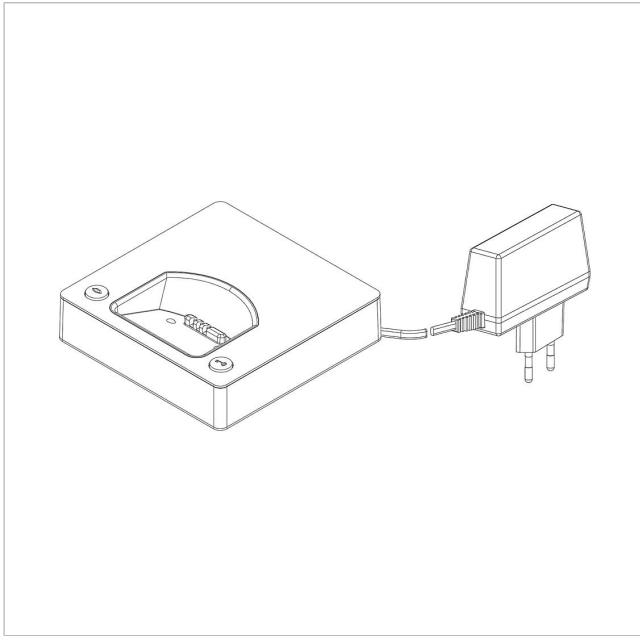

Siedle Scope Ladeschale  
mit Netzteil  
S/SZM 85x-... WH/S EU  
200029909-00

## Produktbeschreibung

Siedle Scope Ladeschale mit Netzteil, ermöglicht das Aufladen des Mobilteils an jeder beliebigen Stelle an der die Ladeschale mit Stromnetz Verbindung hat.

## Artikelinformationen

Artikel-Bezeichnung	Artikelbeschreibung	Farbe/Material	KG Artikel-Nr.
S/SZM 85x-... WH/S EU	Siedle Scope Ladeschale mit Netzteil	Weiß-Hochglanz/Schwarz	E 200029909-00

Siedle Scope Ladeschale  
mit Netzteil  
S/SZM 85x-... WH/S EU

## Zeichnungen / Montage

---

Siedle Scope Ladeschale  
mit Netzteil  
S/SZM 85x-... WH/S EU

200029909

Seite 3

---