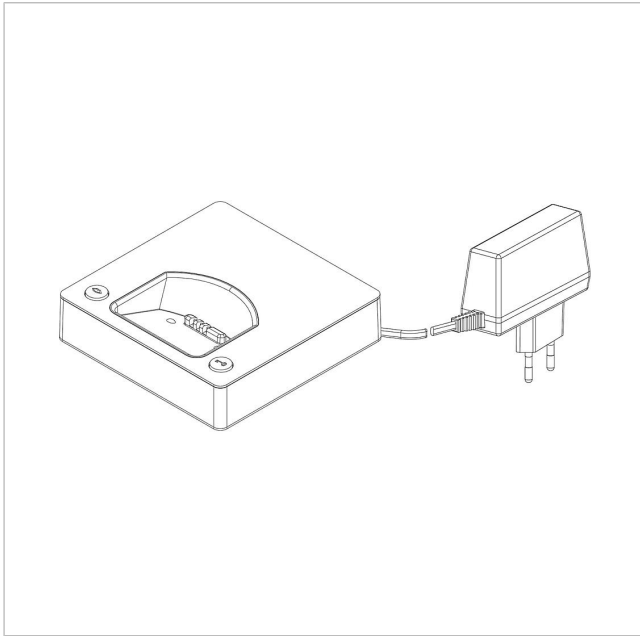

Siedle Scope ladeenhed  
med netdel  
S/SZM 85x-... WH/S EU

200029909-00

## Produktbeskrivelse

Med Siedle Scope-ladeenheden med netdel kan håndsettet lades op hvor som helst, hvor ladeenheden har forbindelse til strømforsyningsnettet.

## Artikelinformationer

Artikler-betegnelse	Varebeskrivelse	Farve/materiale	KGVarenr.
S/SZM 85x-... WH/S EU	Siedle Scope ladeenhed med netdel	Hvid højglans/Sort	E 200029909-00

Siedle Scope ladeenhed  
med netdel  
S/SZM 85x-... WH/S EU

200029909

Side 2

Siedle Scope ladeenhed  
med netdel  
S/SZM 85x-... WH/S EU

200029909

Side 3

---

S 851-0, SGM 650-0, SZM 851-0

Produktinformation