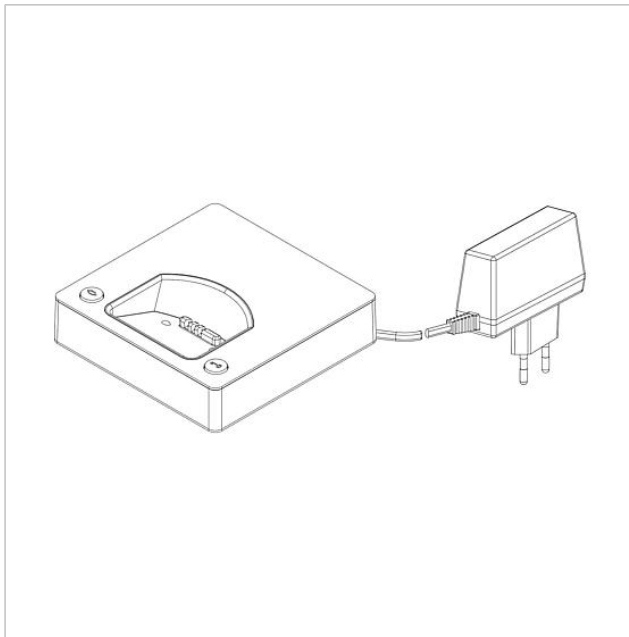

Siedle Scope ladeenhed  
med netdel  
S/SZM 85x-... WH/S EU  
200029909-00

---

## Produktbeskrivelse

Med Siedle Scope-ladeenheden med netdel kan håndsettet lades op hvor som helst, hvor ladeenheden har forbindelse til strømforsyningsnettet.

---

## Artikelinformationer

Artikler-betegnelse	Varebeskrivelse	Farve/materiale	KGVarenr.
S/SZM 85x-... WH/S EU	Siedle Scope ladeenhed med netdel	Hvid højglans/Sort	E 200029909-00

Siedle Scope ladeenhed  
med netdel  
S/SZM 85x-... WH/S EU

200029909

Side 2

Siedle Scope ladeenhed  
med netdel  
S/SZM 85x-... WH/S EU

200029909

Side 3

---

S 851-0, SGM 650-0, SZM 851-0

Produktinformation