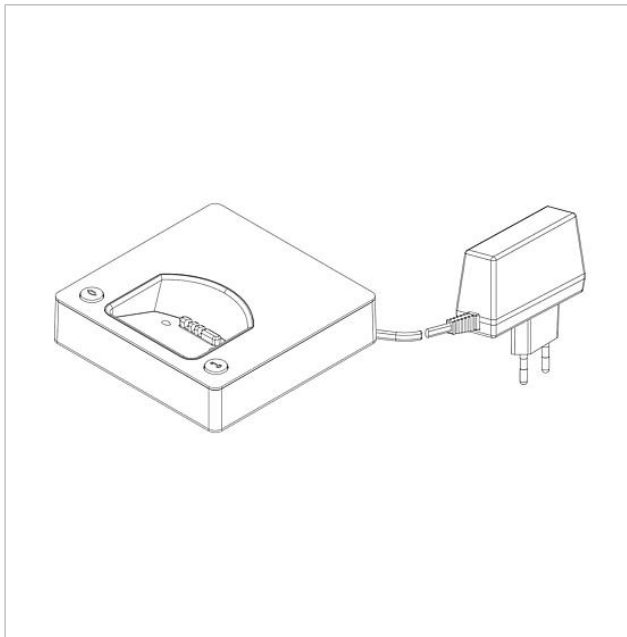

Siedle Scope ladeenhed  
med netdel  
S/SZM 85x-... WH/S EU

200029909-00

## Produktbeskrivelse

Med Siedle Scope-ladeenheden med netdel kan håndsettet lades op hvor som helst, hvor ladeenheden har forbindelse til strømforsyningsnettet.

## Artikelinformationer

Artikler-betegnelse	Varebeskrivelse	Farve/materiale	KGVarenr.
S/SZM 85x-... WH/S EU	Siedle Scope ladeenhed med netdel	Hvid højglans/Sort	E 200029909-00

Siedle Scope ladeenhed  
med netdel  
S/SZM 85x-... WH/S EU

200029909

Side 2

Siedle Scope ladeenhed  
med netdel  
S/SZM 85x-... WH/S EU

200029909

Side 3

---

S 851-0, SGM 650-0, SZM 851-0

Produktinformation