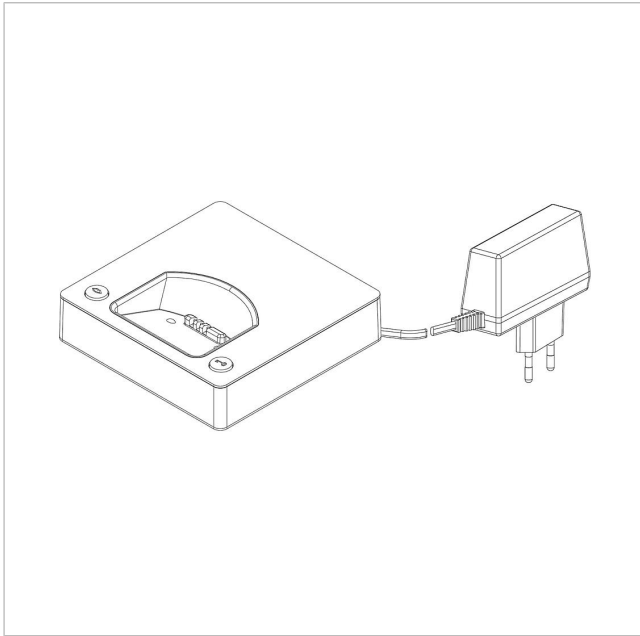

Siedle Scope ladeenhed  
med netdel  
S/SZM 85x-... WH/S EU  
200029909-00

---

## Produktbeskrivelse

Med Siedle Scope-ladeenheden med netdel kan håndsettet lades op hvor som helst, hvor ladeenheden har forbindelse til strømforsyningsnettet.

---

## Artikelinformationer

Artikler-betegnelse	Varebeskrivelse	Farve/materiale	KGVarenr.
S/SZM 85x-... WH/S EU	Siedle Scope ladeenhed med netdel	Hvid højglans/Sort	E 200029909-00

Siedle Scope ladeenhed  
med netdel  
S/SZM 85x-... WH/S EU

200029909

Side 2

Siedle Scope ladeenhed  
med netdel  
S/SZM 85x-... WH/S EU

200029909

Side 3

---

S 851-0, SGM 650-0, SZM 851-0

Produktinformation