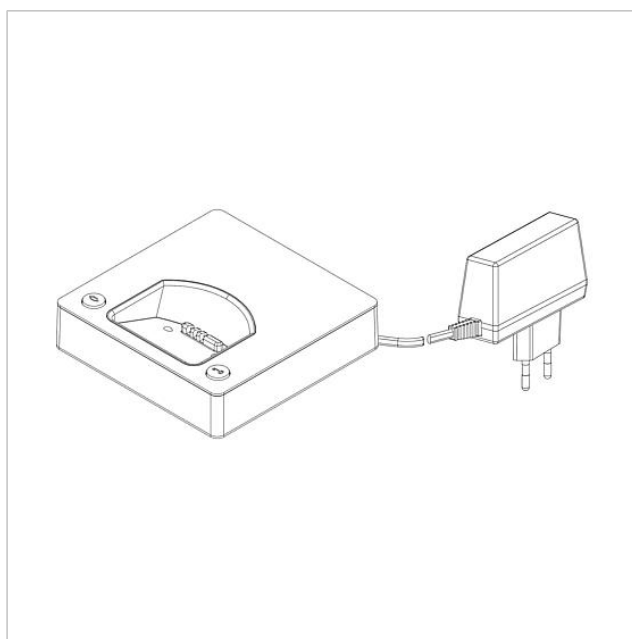

Siedle Scope oplader
med voeding
S/SZM 85x-... A/S EU

200029908-00

Productomschrijving

Siedle Scope laadstation met voeding, maakt het opladen van de handset op iedere willekeurige plaats mogelijk waar het oplaadstation verbinding heeft met het stroomnet.

Technische gegevens

Omgevingstemperatuur:

+5 °C tot +40 °C

Afmetingen (mm) B x H x D:

Laadstation 100 x 100 x 28

Artikelinformatie

Artikelaanduiding	Artikelomschrijving	Kleur/Materiaal	KG Artikelnr.
S/SZM 85x-... A/S EU	Siedle Scope oplader med voeding	Aluminium/zwart	E 200029908-00

Siedle Scope oplader
med voeding
S/SZM 85x-... A/S EU

200029908

Pagina 2

Siedle Scope oplader
med voeding
S/SZM 85x-... A/S EU

200029908

Pagina 3

S 851-0, SGM 650-0, SZM 851-0

Productinformatie