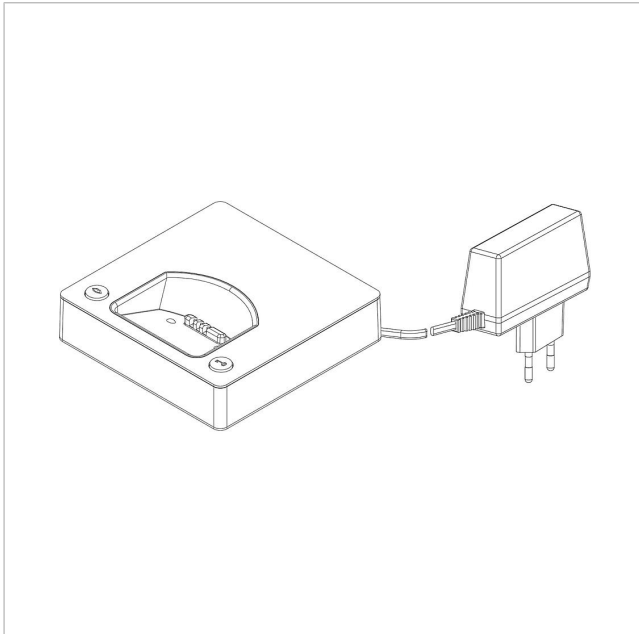

Siedle Scope oplader
med voeding
S/SZM 85x-... A/S EU

200029908-00

Productomschrijving

Siedle Scope laadstation met voeding, maakt het opladen van de handset op iedere willekeurige plaats mogelijk waar het oplaadstation verbinding heeft met het stroomnet.

Prestatiekenmerken:

- Individual Designconcept met vormgevingsvarianten
- Laadstation met verlichte bedientoetsen (oproepaanname en deuropener)
- Kleurendisplay 5,5 cm, 240 x 320 beeldpunten
- Geschikt voor gehoorapparaten (inductieve inkoppeling van het audiosignaal)
- Verlicht toetsenbord
- Deuropenertoets
- Handsfree functie
- Microfoon- en beltoonuitschakeling
- Snelkeuze met numerieke toetsen en Softkey toetsen
- 8 belmelodieën
- Stand-by tijd tot maximaal 100 u

Technische gegevens

Omgevingstemperatuur:

+5 °C tot +40 °C

Afmetingen (mm) B x H x D:

Laadstation 100 x 100 x 28

Artikelinformatie

Artikelaanduiding	Artikelomschrijving	Kleur/Materiaal	KG Artikelnr.
S/SZM 85x-... A/S EU	Siedle Scope oplader med voeding	Aluminium/zwart	E 200029908-00

Siedle Scope oplader
med voeding
S/SZM 85x-... A/S EU

200029908

Pagina 2

Siedle Scope oplader
med voeding
S/SZM 85x-... A/S EU

200029908

Pagina 3

S 851-0, SGM 650-0, SZM 851-0

Productinformatie