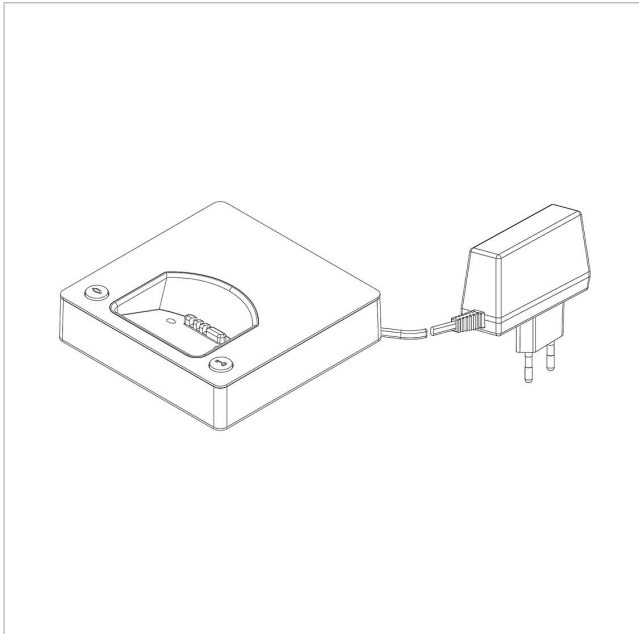

Siedle Scope Base  
di ricarica con  
alimentatore  
S/SZM 85x-... A/S EU

200029908-00

## Descrizione del prodotto

L'unità di ricarica con alimentatore di Siedle Scope consente di ricaricare la parte mobile (portatile) in qualsiasi luogo l'unità di ricarica venga collegata alla rete elettrica.

### Prestazioni:

- Concetto di design Individual con varianti di finitura
- Unità di ricarica con tasti di comando illuminati (accettazione di chiamata e apriporta)
- Display a colori da 5,5 cm, 240 x 320 pixel
- Compatibilità con apparecchi acustici (accoppiamento induttivo del segnale audio)
- Tastiera illuminata
- Tasto apriporta
- Funzione vivavoce
- Disattivazione del microfono e del tono di chiamata
- Selezione rapida con tasti numerici e tasti softkey
- 8 melodie di suoneria
- Tempo di stand-by fino a 100 ore

## Informazioni sugli articoli

Articolo	Descrizione articolo	Colore/Materiale	KGCode
S/SZM 85x-... A/S EU	Siedle Scope Base di ricarica con alimentatore	Alluminio/nero	E 200029908-00

Siedle Scope Base  
di ricarica con  
alimentatore  
S/SZM 85x-... A/S EU