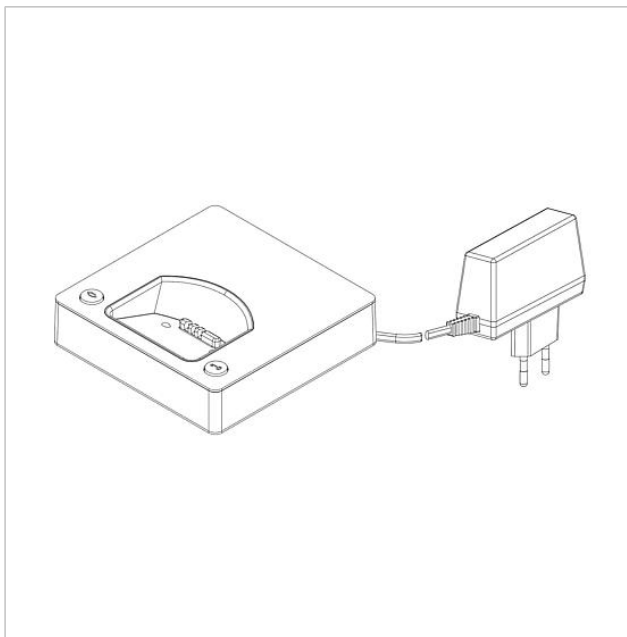

## Descrizione del prodotto

L'unità di ricarica con alimentatore di Siedle Scope consente di ricaricare la parte mobile (portatile) in qualsiasi luogo l'unità di ricarica venga collegata alla rete elettrica.

## Dati tecnici

Temperatura ambiente:

da +5 °C a +40 °C

Dimensioni (mm) Larg. x Alt. x Prof.:

Unità di ricarica 100 x 100 x 28

## Informazioni sugli articoli

Articolo	Descrizione articolo	Colore/Materiale	KGCode
S/SZM 85x-... A/S EU	Siedle Scope Base di ricarica con alimentatore	Alluminio/nero	E 200029908-00

Siedle Scope Base  
di ricarica con  
alimentatore  
S/SZM 85x-... A/S EU

200029908

Pagina 2

Siedle Scope Base  
di ricarica con  
alimentatore  
S/SZM 85x-... A/S EU

200029908

Pagina 3

---

S 851-0, SGM 650-0, SZM 851-0

Opuscolo informativo sul  
prodotto