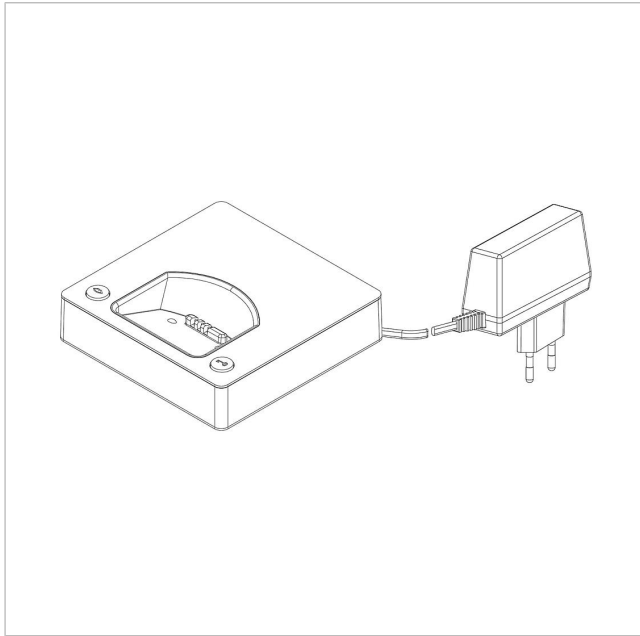

Siedle Scope Base
de chargement sur
Alimentation
S/SZM 85x-... A/S EU

200029908-00

Description du produit

La base de chargement Siedle Scope, avec élément secteur, permet de charger le combiné en n'importe quel endroit où la base de chargement est reliée au secteur d'alimentation électrique.

Caractéristiques fonctionnelles :

- Concept de design individuel avec variantes de configuration
- Base de chargement avec touches de commande éclairées (prise d'appel et gâche)
- Écran couleur 5,5 cm, 240 x 320 pixels
- Compatibilité avec les appareils auditifs (couplage inductif du signal audio)
- Clavier éclairé
- Touche gâche
- Fonction mains libres
- Désactivation du microphone et de la tonalité d'appel
- Numérotation abrégée avec touches numériques et touches programmables
- 8 mélodies de sonnerie
- Temps de veille jusqu'à 100 h

Caractéristiques techniques

Température ambiante :

+5 °C à +40 °C

Dimensions (mm) l x H x P :

Base de chargement 100 x 100 x 28

Informations articles

| Référence | Désignation | Couleur / Finition | GC (groupe de condition) | Code article |
|----------------------|--|--------------------|--------------------------|--------------|
| S/SZM 85x-... A/S EU | Siedle Scope Base de chargement sur Alimentation | Aluminium/noir | E | 200029908-00 |

Siedle Scope Base
de chargement sur
Alimentation
S/SZM 85x-... A/S EU

200029908

Page 2

Siedle Scope Base
de chargement sur
Alimentation
S/SZM 85x-... A/S EU

200029908

Page 3

S 851-0, SGM 650-0, SZM 851-0

Information produit