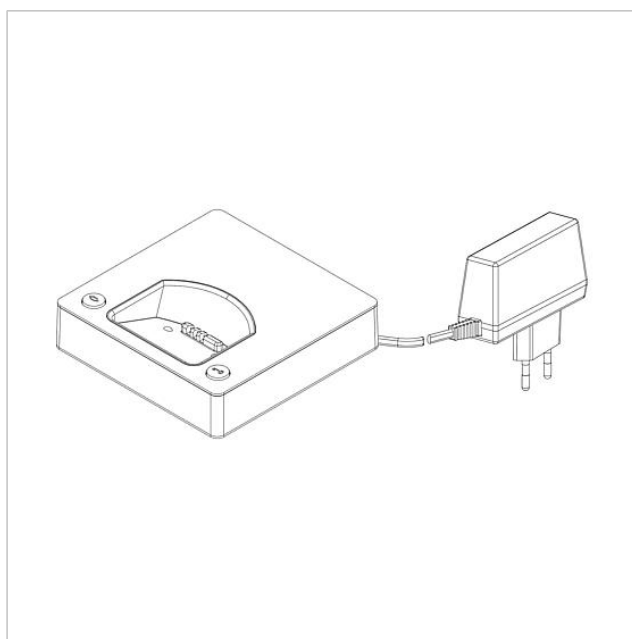

Siedle Scope Base
de chargement sur
Alimentation
S/SZM 85x-... A/S EU

200029908-00

Description du produit

La base de chargement Siedle Scope, avec élément secteur, permet de charger le combiné en n'importe quel endroit où la base de chargement est reliée au secteur d'alimentation électrique.

Caractéristiques techniques

Température ambiante :

+5 °C à +40 °C

Dimensions (mm) l x H x P :

Base de chargement 100 x 100 x 28

Informations articles

| Référence | Désignation | Couleur / Finition | GC (groupe de condition) | Code article |
|----------------------|--|--------------------|--------------------------|--------------|
| S/SZM 85x-... A/S EU | Siedle Scope Base de chargement sur Alimentation | Aluminium/noir | E | 200029908-00 |

Siedle Scope Base
de chargement sur
Alimentation
S/SZM 85x-... A/S EU

200029908

Page 2

Siedle Scope Base
de chargement sur
Alimentation
S/SZM 85x-... A/S EU

200029908

Page 3

S 851-0, SGM 650-0, SZM 851-0

Information produit