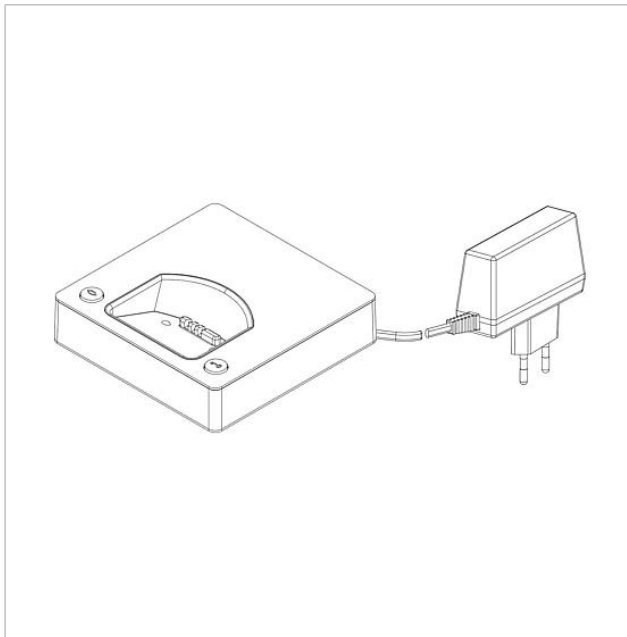

Siedle Scope Ladeschale
mit Netzteil
S/SZM 85x-... A/S EU

200029908-00

Produktbeschreibung

Siedle Scope Ladeschale mit Netzteil, ermöglicht das Aufladen des Mobilteils an jeder beliebigen Stelle an der die Ladeschale mit Stromnetz Verbindung hat.

Leistungsmerkmale:

- Individual-Designkonzept mit Gestaltungsvarianten
- Ladeschale mit beleuchteten Bedientasten (Rufannahme und Türöffner)
- Farbdisplay 5,5 cm, 240 x 320 Pixel
- Hörgerätetauglichkeit (induktive Einkopplung des Audiosignals)
- beleuchtete Tastatur
- Türöffnertaste
- Freisprechfunktion
- Mikrofon- und Ruf tonabschaltung
- Kurzwahl mit numerischen Tasten und Softkey-Tasten
- 8 Klingelmelodien
- Stand-by-Zeit bis zu 100 h

Siedle Scope Ladeschale
mit Netzteil
S/SZM 85x-... A/S EU

200029908

Seite 2

Zeichnungen / Montage

Siedle Scope Ladeschale
mit Netzteil
S/SZM 85x-... A/S EU

200029908

Seite 3

Weitere Dokumente