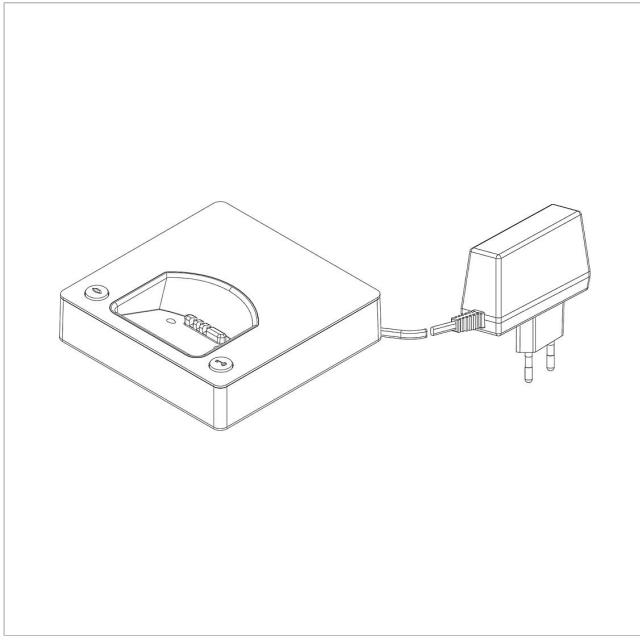

Siedle Scope Ladeschale
mit Netzteil
S/SZM 85x-... A/S EU

200029908-00

Produktbeschreibung

Siedle Scope Ladeschale mit Netzteil, ermöglicht das Aufladen des Mobilteils an jeder beliebigen Stelle an der die Ladeschale mit Stromnetz Verbindung hat.

Leistungsmerkmale:

- Individual-Designkonzept mit Gestaltungsvarianten
- Ladeschale mit beleuchteten Bedientasten (Rufannahme und Türöffner)
- Farbdisplay 5,5 cm, 240 x 320 Pixel
- Hörgerätetauglichkeit (induktive Einkopplung des Audiosignals)
- beleuchtete Tastatur
- Türöffnertaste
- Freisprechfunktion
- Mikrofon- und Ruf tonabschaltung
- Kurzwahl mit numerischen Tasten und Softkey-Tasten
- 8 Klingelmelodien
- Stand-by-Zeit bis zu 100 h

Siedle Scope Ladeschale
mit Netzteil
S/SZM 85x-... A/S EU

200029908

Seite 2

Zeichnungen / Montage

Siedle Scope Ladeschale
mit Netzteil
S/SZM 85x-... A/S EU

200029908

Seite 3

Weitere Dokumente