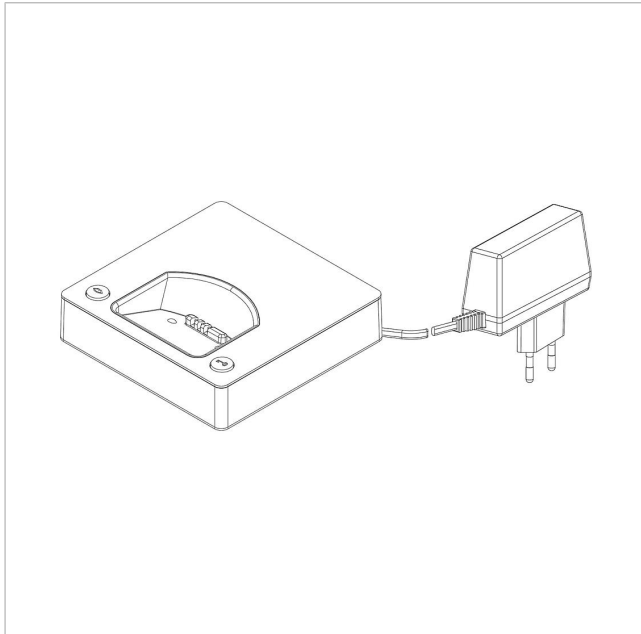

Siedle Scope ladeenhed
med netdel
S/SZM 85x-... A/S EU

200029908-00

Produktbeskrivelse

Med Siedle Scope-ladeenheden med netdel kan håndsettet lades op hvor som helst, hvor ladeenheden har forbindelse til strømforsyningsnettet.

Specifikationer:

- Individuelt designkoncept med designvarianter
- Ladeenhed med belyste betjeningsknapper (modtagelse af opkald og døråbner)
- Farvedisplay 5,5 cm, 240 x 320 pixel
- Eget til høreapparater (induktiv indkobling af audiosignalet)
- Belyst tastatur
- Døråbnertaste
- Håndfri funktion
- Frakobling af mikrofon og opkaldstone
- Kortvalg med numeriske taster og softkeytaster
- 8 ringemelodier
- Standby-tid op til 100 t

Tekniske specifikationer

Omgivelsestemperatur:

+5 °C til +40 °C

Mål (mm) b x h x d:

Ladeenhed 100 x 100 x 28

Artikelinformationer

Artikler-betegnelse	Varebeskrivelse	Farve/materiale	KG Varenr.
S/SZM 85x-... A/S EU	Siedle Scope ladeenhed med netdel	Aluminium/Sort	E 200029908-00

Siedle Scope ladeenhed
med netdel
S/SZM 85x-... A/S EU

200029908

Side 2

Siedle Scope ladeenhed
med netdel
S/SZM 85x-... A/S EU

200029908

Side 3

S 851-0, SGM 650-0, SZM 851-0

Produktinformation