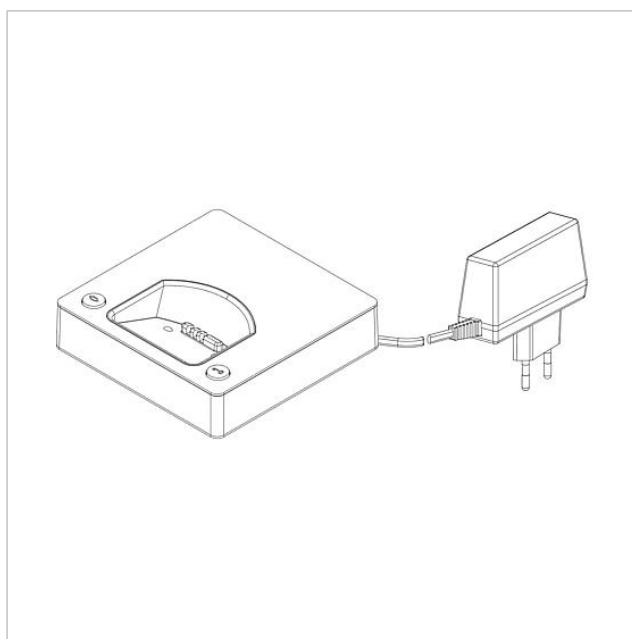

Siedle Scope ladeenhed
med netdel
S/SZM 85x-... A/S EU

200029908-00

Produktbeskrivelse

Med Siedle Scope-ladeenheden med netdel kan håndsettet lades op hvor som helst, hvor ladeenheden har forbindelse til strømforsyningsnettet.

Tekniske specifikationer

Omgivelsestemperatur:

+5 °C til +40 °C

Mål (mm) b x h x d:

Ladeenhed 100 x 100 x 28

Artikelinformationer

Artikler-betegnelse	Varebeskrivelse	Farve/materiale	KG Varenr.
S/SZM 85x-... A/S EU	Siedle Scope ladeenhed med netdel	Aluminium/Sort	E 200029908-00

Siedle Scope ladeenhed
med netdel
S/SZM 85x-... A/S EU

200029908

Side 2

Siedle Scope ladeenhed
med netdel
S/SZM 85x-... A/S EU

200029908

Side 3

S 851-0, SGM 650-0, SZM 851-0

Produktinformation