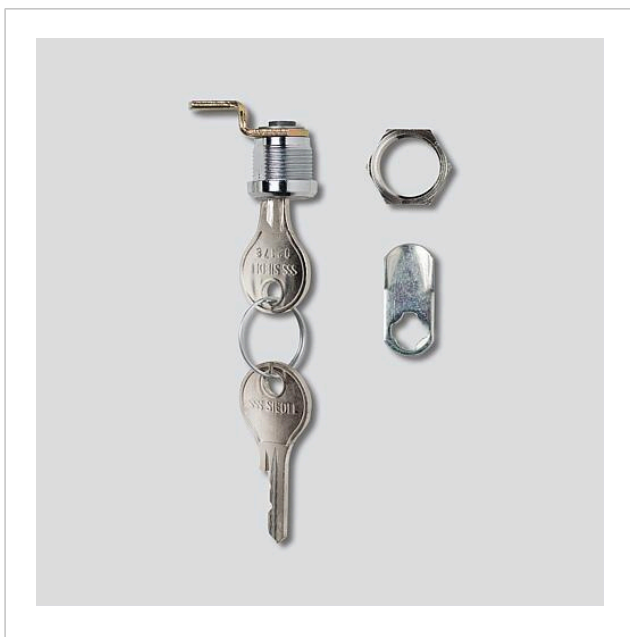

Serrure de rechange
BKV/RGA/RGF 611-...

200029520-00

Description du produit

Serrure de boîte aux lettres avec 2 clés, ainsi que 2 verrous pour la boîte aux lettres correspondante, pour les boîtes aux lettres avec porte à l'arrière BKV 611-... et RGA/RGF 611-...

Informations articles

Référence	Désignation	Couleur	GC (groupe de condition)	Code article
BKV/RGA/RGF 611-...	Serrure de rechange	Divers	E	200029520-00

Serrure de rechange
BKV/RGA/RGF 611-...

200029520

Page 2

Serrure de rechange
BKV/RGA/RGF 611-...

200029520

Page 3

BKV 611-3/... et BKV 611-4/... Siedle-Vario Boîtes aux lettres
encastrable dans un mur

Information produit

818 kB

[télécharger](#)

Déclaration de conformité