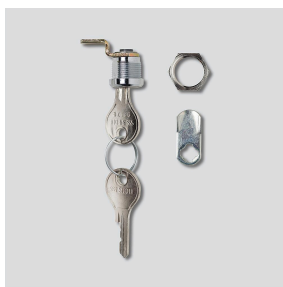

Serrure de rechange
BKV/RGA/RGF 611-...

200029520-00

Description du produit

Serrure de boîte aux lettres avec 2 clés, ainsi que 2 verrous pour la boîte aux lettres correspondante, pour les boîtes aux lettres avec porte à l'arrière BKV 611-... et RGA/RGF 611-...

Informations articles

Référence	Désignation	Couleur	GC (groupe de condition)	Code article
BKV/RGA/RGF 611-...	Serrure de rechange	Divers	E	200029520-00

Serrure de rechange
BKV/RGA/RGF 611-...

200029520

Page 2

Serrure de rechange
BKV/RGA/RGF 611-...

200029520

Page 3

BKV 611-3/... et BKV 611-4/... Siedle-Vario Boîtes aux lettres
encastrable dans un mur

Information produit

818 kB

[télécharger](#)

Déclaration de conformité