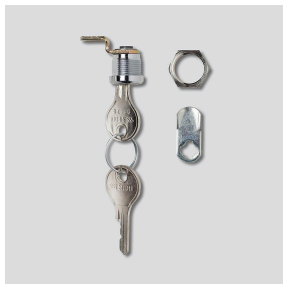

Serrure de rechange
BKV/RGA/RGF 611-...

200029520-00

Description du produit

Serrure de boîte aux lettres avec 2 clés, ainsi que 2 verrous pour la boîte aux lettres correspondante, pour les boîtes aux lettres avec porte à l'arrière BKV 611-... et RGA/RGF 611-...

Informations articles

Référence	Désignation	Couleur	GC (groupe de condition)	Code article
BKV/RGA/RGF 611-...	Serrure de rechange	Divers	E	200029520-00

Serrure de rechange
BKV/RGA/RGF 611-...

200029520

Page 2

Serrure de rechange
BKV/RGA/RGF 611-...

200029520

Page 3

BKV 611-3/... et BKV 611-4/... Siedle-Vario Boîtes aux lettres
encastrable dans un mur

Information produit

818 kB

[télécharger](#)

Déclaration de conformité