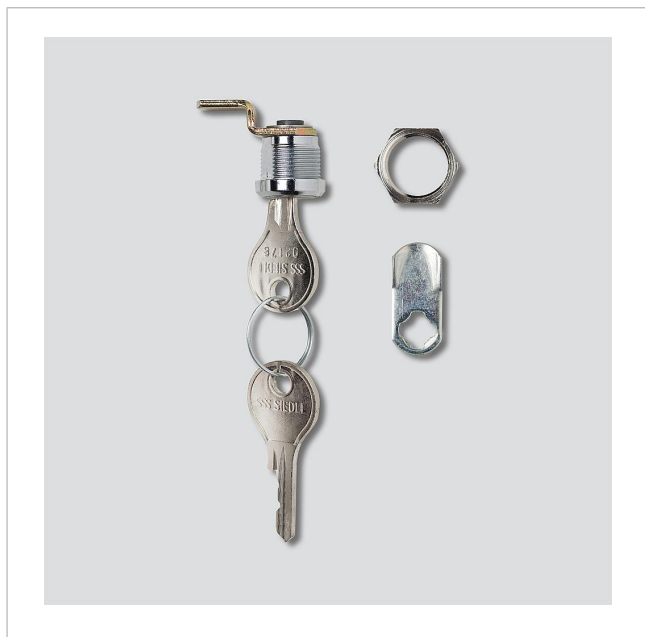

Serrure de rechange  
BKV/RGA/RGF 611-...

200029520-00

## Description du produit

Serrure de boîte aux lettres avec 2 clés, ainsi que 2 verrous pour la boîte aux lettres correspondante, pour les boîtes aux lettres avec porte à l'arrière BKV 611-... et RGA/RGF 611-...

## Informations articles

Référence	Désignation	Couleur	GC (groupe de condition)	Code article
BKV/RGA/RGF 611-...	Serrure de rechange	Divers	E	200029520-00

Serrure de rechange  
BKV/RGA/RGF 611-...

200029520

Page 2

Serrure de rechange  
BKV/RGA/RGF 611-...

200029520

Page 3

---

BKV 611-3/... et BKV 611-4/... Siedle-Vario Boîtes aux lettres  
encastrable dans un mur

Information produit

818 kB