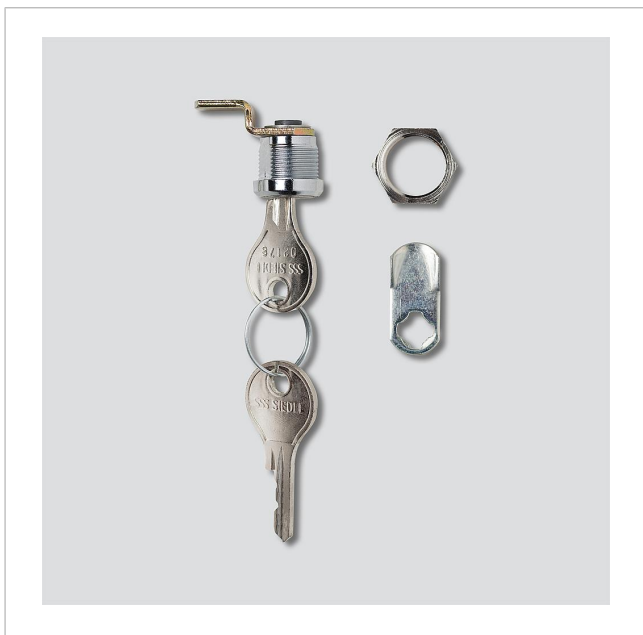

Serrure de rechange  
BKV/RGA/RGF 611-...

200029520-00

## Description du produit

Serrure de boîte aux lettres avec 2 clés, ainsi que 2 verrous pour la boîte aux lettres correspondante, pour les boîtes aux lettres avec porte à l'arrière BKV 611-... et RGA/RGF 611-...

## Informations articles

Référence	Désignation	Couleur / Finition	GC (groupe de condition)	Code article
BKV/RGA/RGF 611-...	Serrure de rechange	Divers	E	200029520-00

Serrure de rechange  
BKV/RGA/RGF 611-...

200029520

Page 2

Serrure de rechange  
BKV/RGA/RGF 611-...

200029520

Page 3

---

BKV 611-3/... et BKV 611-4/... Siedle-Vario Boîtes aux lettres  
encastrable dans un mur

Information produit