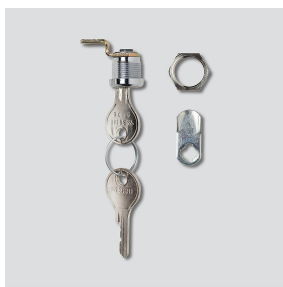

Serrure de rechange  
BKV/RGA/RGF 611-...

200029520-00

## Description du produit

Serrure de boîte aux lettres avec 2 clés, ainsi que 2 verrous pour la boîte aux lettres correspondante, pour les boîtes aux lettres avec porte à l'arrière BKV 611-... et RGA/RGF 611-...

## Informations articles

Référence	Désignation	Couleur	GC (groupe de condition)	Code article
BKV/RGA/RGF 611-...	Serrure de rechange	Divers	E	200029520-00

Serrure de rechange  
BKV/RGA/RGF 611-...

200029520

Page 2

Serrure de rechange  
BKV/RGA/RGF 611-...

200029520

Page 3

---

BKV 611-3/... et BKV 611-4/... Siedle-Vario Boîtes aux lettres  
encastrable dans un mur

Information produit

818 kB