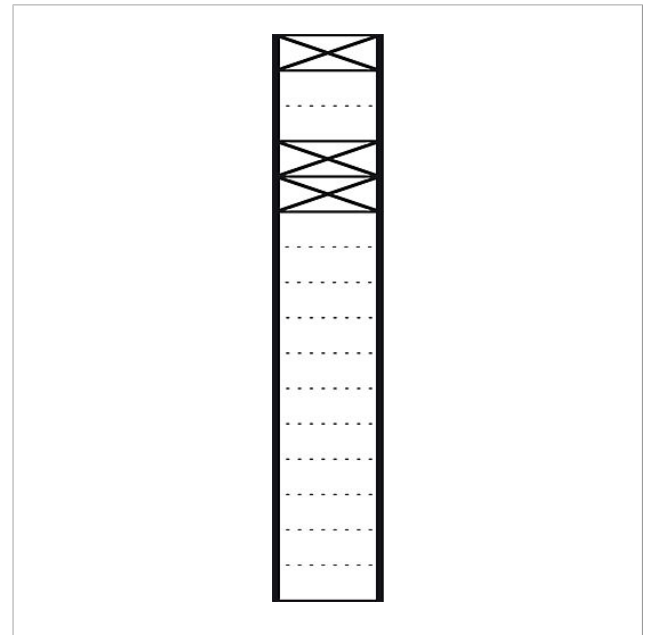

Colonnes de
communication isolées
BG/KSF 611-20 G-R SM

200024486

Page 2