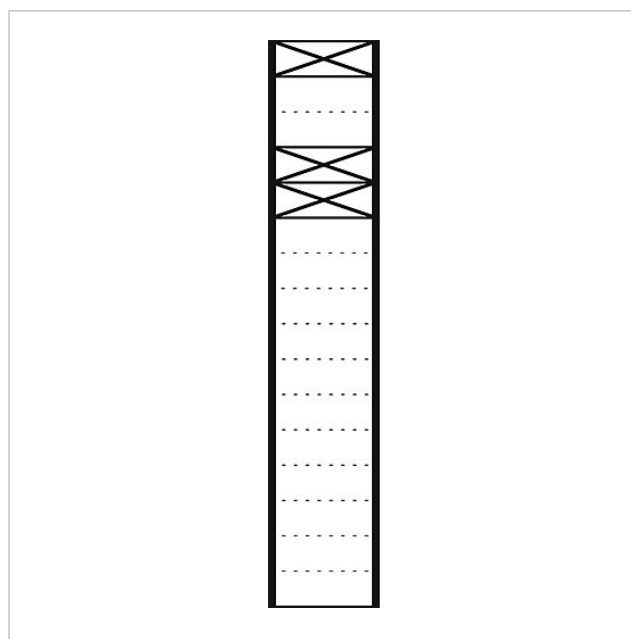

Stele di comunicazione
indipendenti
BG/KSF 611-20 G-R W

200024484

Pagina 2