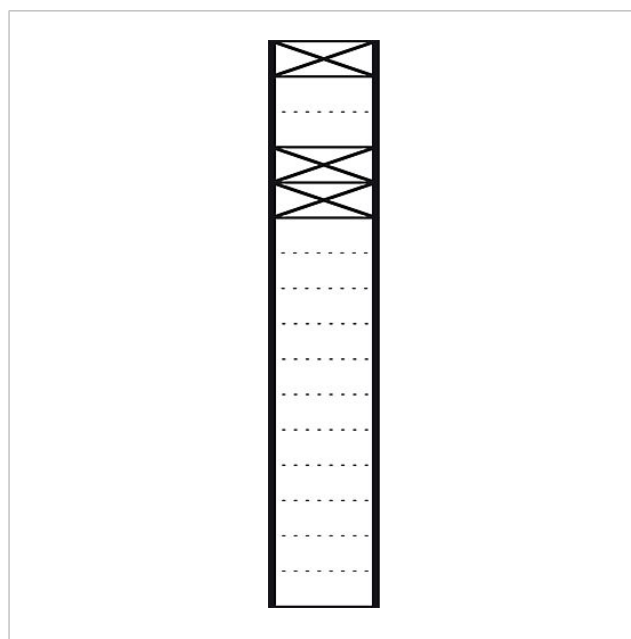

Colonnes de
communication isolées
BG/KSF 611-20 G-R W

200024484

Page 2