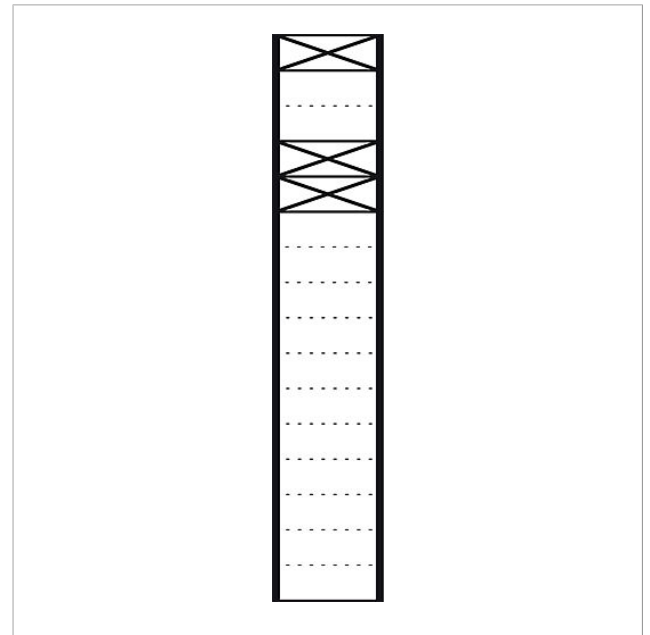

Stele di comunicazione
indipendenti
BG/KSF 611-10 G-R SM

200024072

Pagina 2