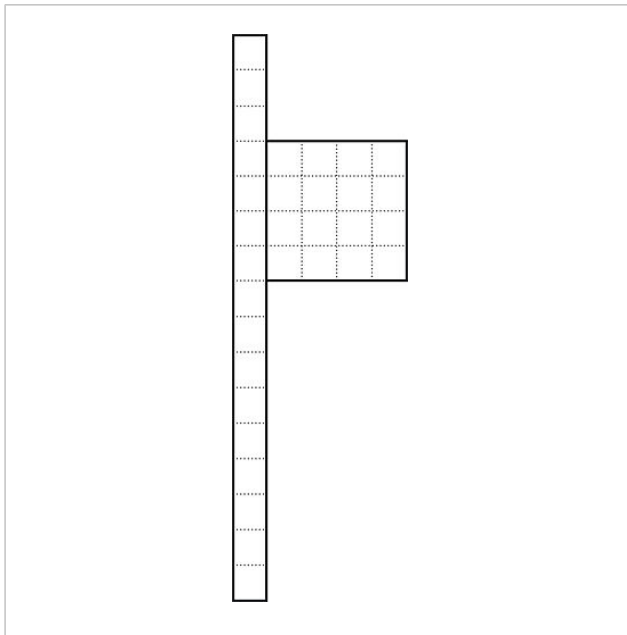

Stele di comunicazione
indipendenti
BG/KSF 611-10 G-R SM

200024072

Pagina 2