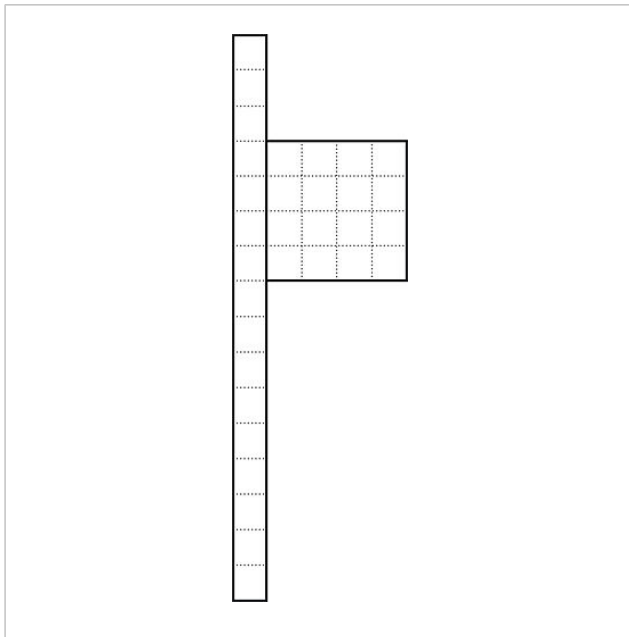

Colonnes de
communication isolées
BG/KSF 611-10 G-R SM

200024072

Page 2